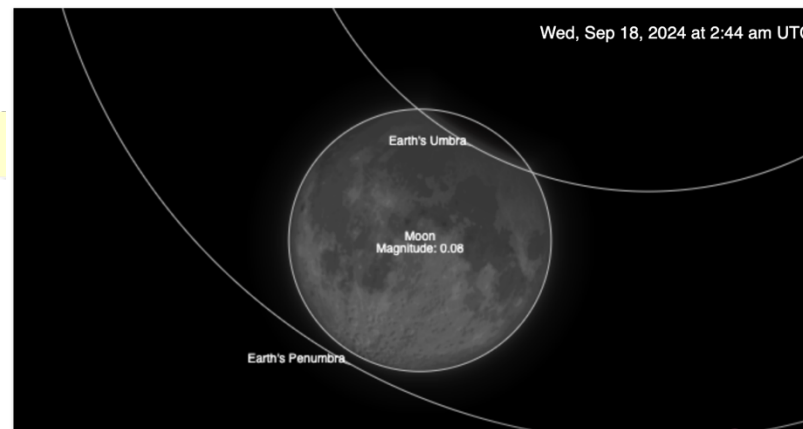

Regiones que verán, al menos, algunas partes del eclipse: Europa, Gran parte de Asia, África, América del Norte, América del Sur, Pacífico, Atlántico, Océano Índico, Ártico, Antártida.

When the Eclipse Happens Worldwide – Timeline

Lunar eclipses can be visible from everywhere on the night side of the Earth, if the sky is clear. From some places the entire eclipse will be visible, while in other areas the Moon will rise or set during the eclipse.

Eclipse Stages Worldwide	UTC Time	Local Time in Kissimmee*	Visible in Kissimmee
Penumbral Eclipse begins	Sep 18 at 00:41:07	Sep 17 at 8:41:07 pm	Yes
Partial Eclipse begins	Sep 18 at 02:12:58	Sep 17 at 10:12:58 pm	Yes
Maximum Eclipse	Sep 18 at 02:44:18	Sep 17 at 10:44:18 pm	Yes
Partial Eclipse ends	Sep 18 at 03:15:38	Sep 17 at 11:15:38 pm	Yes
Penumbral Eclipse ends	Sep 18 at 04:47:27	Sep 18 at 12:47:27 am	Yes

Un eclipse lunar (del latín eclipsis y este del griego antiguo Εκλείψεις) es un evento astronómico que sucede cuando la Tierra se interpone entre el Sol y la Luna, generando un cono de sombra que oscurece a la Luna. Para que suceda un eclipse, los tres cuerpos celestes, la Tierra, la Luna y el sol; deben estar exactamente alineados o muy cerca de estarlo, de tal modo que la Tierra bloquee los rayos solares que llegan al satélite, por eso los eclipses lunares solo pueden ocurrir en la fase de luna llena.

MÁS DETALLES

- <https://eclipse.gsfc.nasa.gov/>
- <https://eclipse.gsfc.nasa.gov/LEplot/LEplot2001/LE2024Sep18P.pdf>
- <https://www.timeanddate.com/eclipse/lunar/2024-september-18>
- <https://itedu-my.sharepoint.com/:u:/g/personal/b_carrero1_student_keiseruniversity_edu/EaVr12cFcgJk0ApBNTpQKUBdYJ0hRegX1iYpxUmeiHRg>

Todos los mapas astrales están estudiados bajo las coordenadas de: Washington, D. C. (Washington D.C. DC), Estados Unidos
Latitud: 38°53'42"N/ Longitud: 77°02'11"W