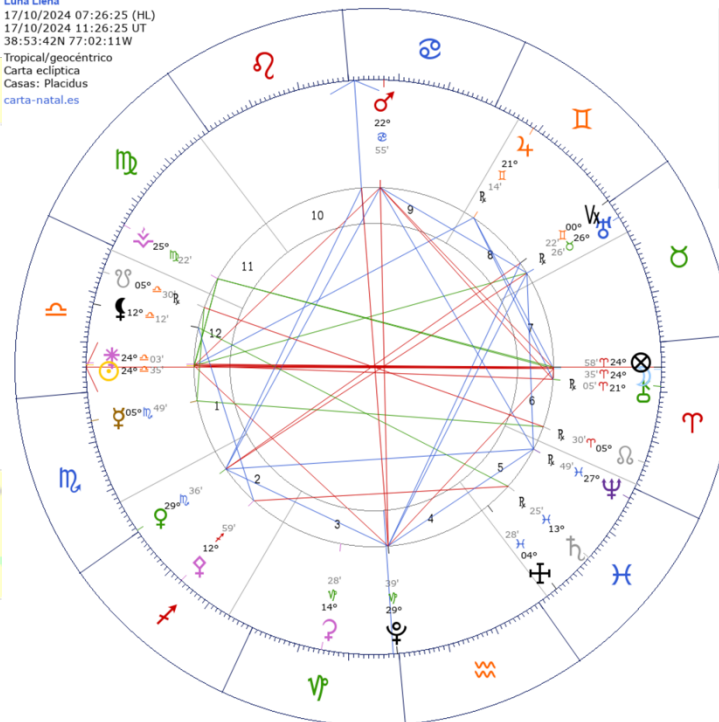

Luna Llena

AC 24°58' ♈
2 22°58' ♏
3 24°43' ♐
4 28°54' ♑
5 01°58' ♒
6 00°54' ♓
7 24°58' ♈
8 22°58' ♉
9 24°43' ♊
MC 28°54' ♌
11 01°58' ♍
12 00°54' ♎

Octubre

- **10/02, 15:46: Luna Nueva en Libra 10° y ECLIPSE SOLAR ANULAR en LIBRA 10°**
- 10/09, 04:03: Júpiter retrógrado
- 10/10, 15:56: Luna creciente en Capricornio
- 10/11, 21:32: Fin de Plutón retrógrado
- 10/12, Sol en cuadratura con Júpiter
- 10/13, 16:23: Mercurio en Escorpio
- 10/14, Sol en cuadratura con Marte
- **10/17, 08:27: Luna Llena en Aries**
- 10/17, 16:27: Venus en Sagitario
- 10/22, Sol en cuadratura con Plutón
- **10/23, Sol en Escorpio**

Todos los mapas astrales están estudiados bajo las coordenadas de:
Washington, D. C. (Washington D.C. DC), Estados Unidos
Latitud: 38°53'42"N/ Longitud: 77°02'11"W