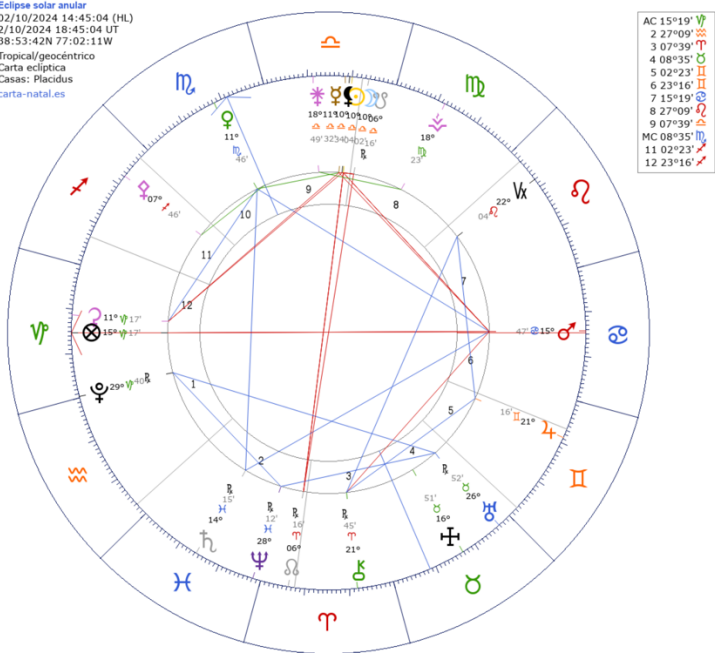

OCTUBRE 2024

ECLIPSE SOLAR ANULAR EN LIBRA 10°

Octubre 2, 2024 Anular Solar Eclipse

<https://www.timeanddate.com/eclipse/solar/2024-october-2>