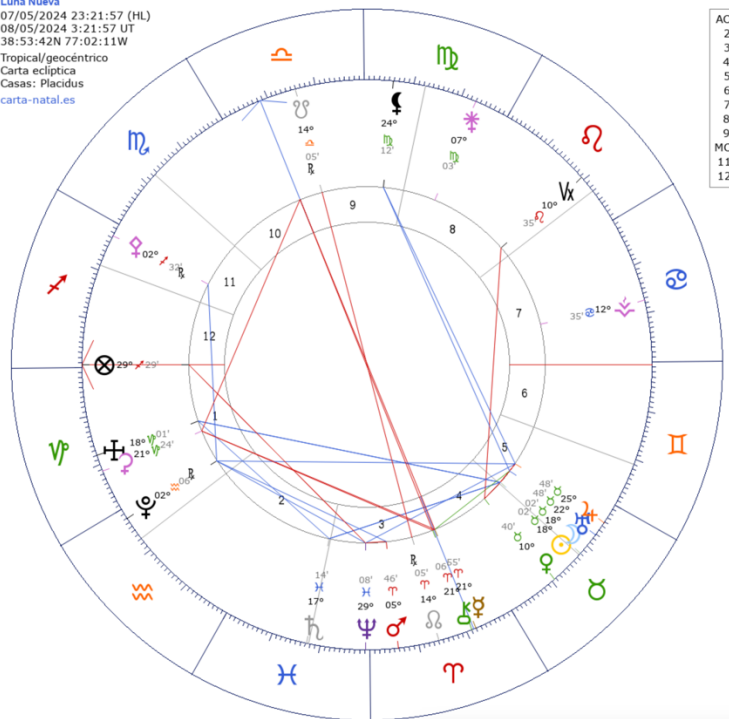

Mayo 2024

Luna Nueva
07/05/2024 23:21:57 (HL)
08/05/2024 3:21:57 UT
38:53:42N 77:02:11W
Tropical/geocéntrico
Carta eclíptica
Casas: Placidus
carta-natal.es

AC 29°29' ✓
2 07°04' ✗
3 17°35' H
4 21°32' T
5 17°35' O
6 09°03' H
7 29°29' ✓
8 07°04' ✗
9 17°35' H
MC 21°32' ✓
11 17°35' H
12 09°03' ✓