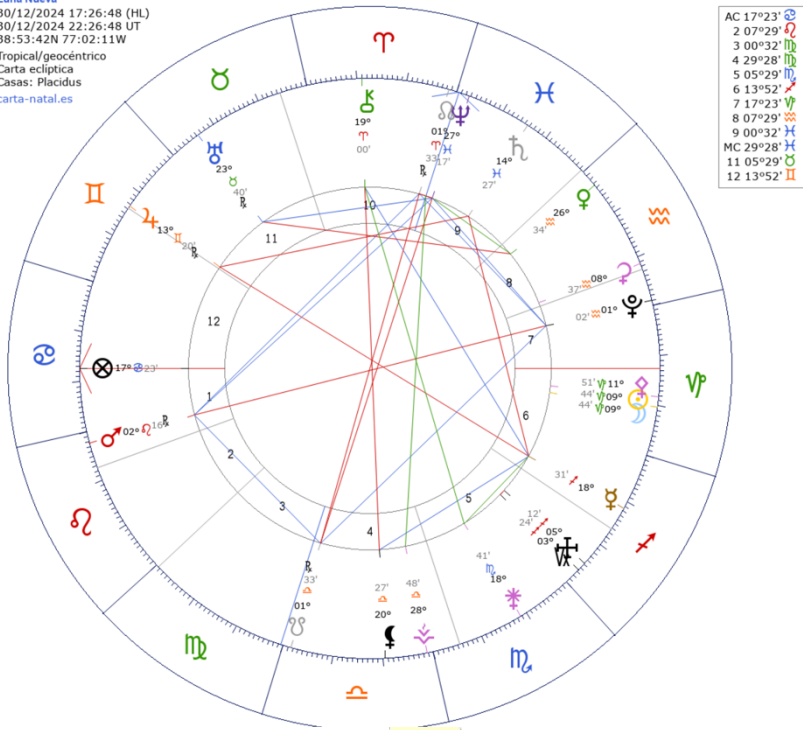

MIRA TUS ESTRELLAS CON LOLIANA
CALENDARIO ASTROLÓGICO 2024

Luna Nueva
30/12/2024 17:26:48 (HL)
30/12/2024 22:26:48 UT
38°53'42N 77°02'11W
Tropical/geocéntrico
Carta eclíptica
Casas: Placidus
carta-natal.es

AC	17°23'	♈
2	07°29'	♈
3	00°32'	♈
4	29°28'	♈
5	05°29'	♈
6	13°52'	♈
7	17°23'	♈
8	07°29'	♈
9	00°32'	♈
MC	29°28'	♈
11	05°29'	♈
12	13°52'	♈

Todos los mapas astrales están estudiados bajo las coordenadas de:
Washington, D. C. (Washington D.C. DC), Estados Unidos
Latitud: 38°53'42"N/ Longitud: 77°02'11"W