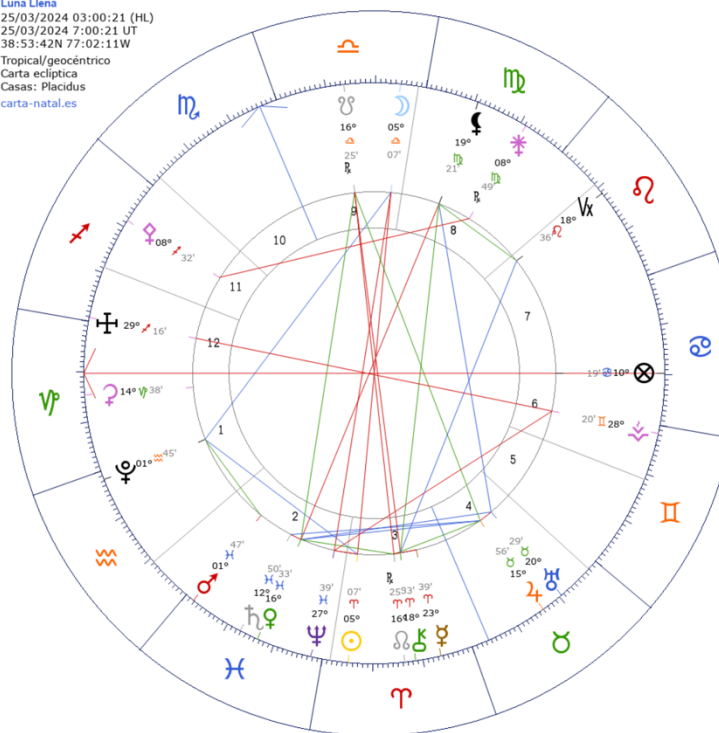

Luna Llena

AC 26°43' ♈
2 11°09' ♉
3 20°19' ♊
4 19°04' ♋
5 11°43' ♌
6 02°44' ♍
7 26°43' ♎
8 11°09' ♏
9 20°19' ♐
MC 19°04' ♑
11 11°43' ♒
12 02°44' ♓

AC 10°19' ♈
2 20°50' ♉
3 01°35' ♊
4 03°31' ♋
5 27°57' ♌
6 18°55' ♍
7 10°19' ♎
8 20°50' ♏
9 01°35' ♐
MC 03°31' ♑
11 27°57' ♒
12 18°55' ♓