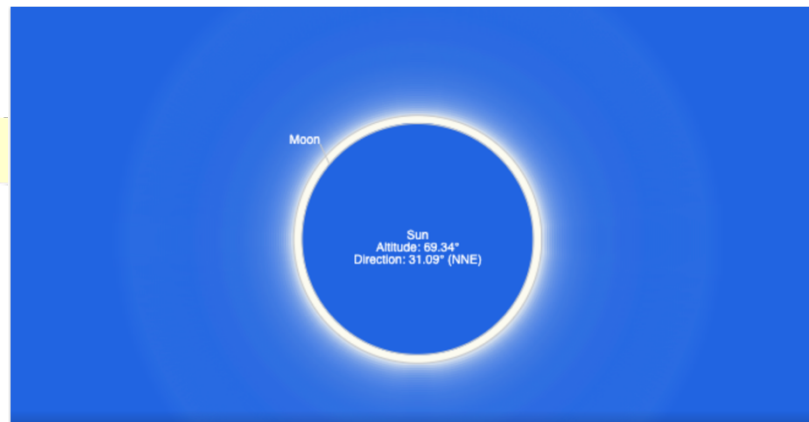

OCTUBRE 2024

ECLIPSE SOLAR ANULAR EN LIBRA 10°

Octubre 2, 2024 Anular Solar Eclipse

<https://www.timeanddate.com/eclipse/solar/2024-october-2>