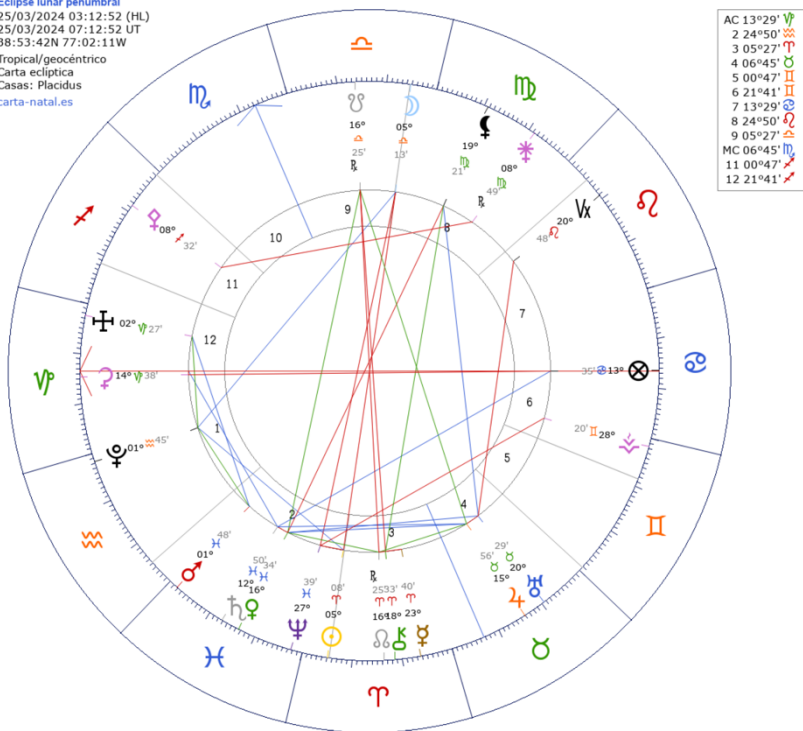

ECLIPSE LUNAR PENUMBRAL EN LIBRA 05°

* 25/03, 03:12:52

AC 13°29' ♊
2 24°50' ♋
3 05°27' ♌
4 06°45' ♍
5 00°47' ♎
6 21°41' ♏
7 13°29' ♐
8 24°50' ♑
9 05°27' ♒
MC 06°45' ♎
11 00°47' ♎
12 21°41' ♏

When the Eclipse Happens Worldwide – Timeline

Lunar eclipses can be visible from everywhere on the night side of the Earth, if the sky is clear. From some places the entire eclipse will be visible, while in other areas the Moon will rise or set during the eclipse.

Eclipse Stages Worldwide	UTC Time	Local Time in Kissimmee*	Visible in Kissimmee
Penumbral Eclipse begins	Mar 25 at 04:53:16	Mar 25 at 12:53:16 am	Yes
Maximum Eclipse	Mar 25 at 07:12:51	Mar 25 at 3:12:51 am	Yes
Penumbral Eclipse ends	Mar 25 at 09:32:27	Mar 25 at 5:32:27 am	Yes

* The Moon is above the horizon during this eclipse, so with good weather conditions in Kissimmee, the entire eclipse is visible.