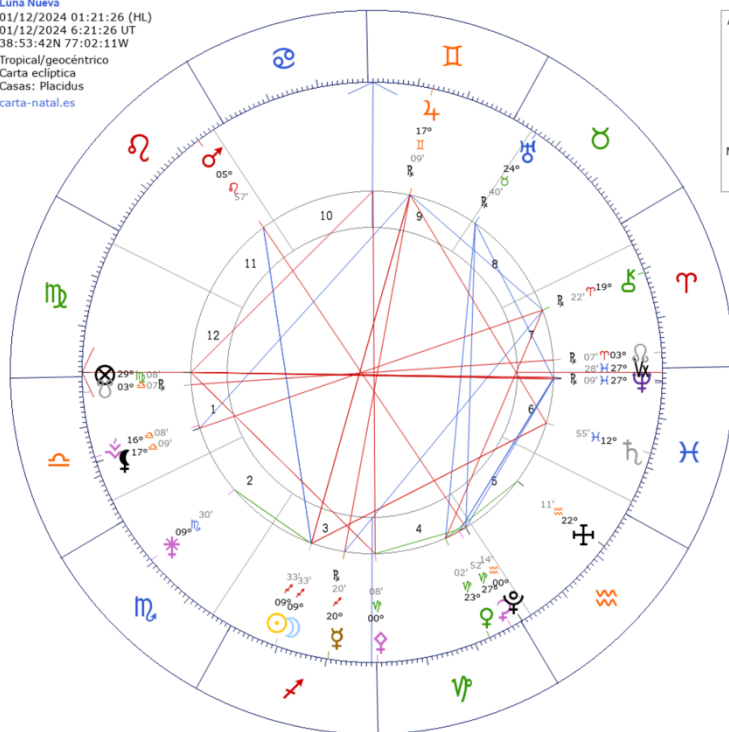

DICIEMBRE 2024

Luna Nueva

01/12/2024 01:21:26 (HL)
01/12/2024 6:21:26 UT
38°53'42N 77°02'11W
Tropical/geocéntrico
Carta eclíptica
Casas: Placidus
carta-natal.es

AC 29°08' ♍
2 25°26' ♈
3 25°49' ♉
4 29°01' ♋
5 02°15' ♌
6 02°42' ♍
7 29°08' ♎
8 25°26' ♏
9 25°49' ♐
MC 29°01' ♋
11 02°15' ♌
12 02°42' ♍

Luna Llena

15/12/2024 04:01:41 (HL)
15/12/2024 9:01:41 UT
38°53'42N 77°02'11W
Tropical/geocéntrico
Carta eclíptica
Casas: Placidus
carta-natal.es