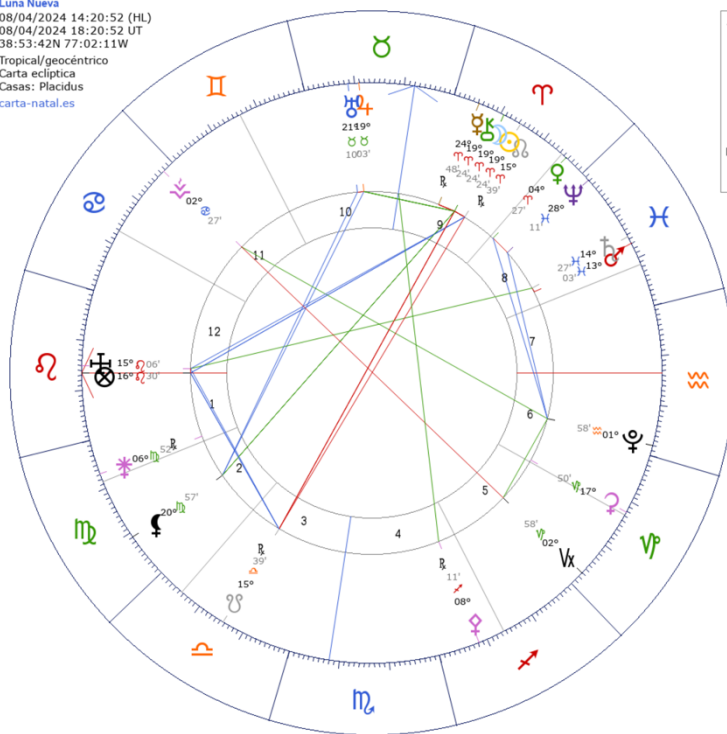

ABRIL 2024

Luna Nueva
08/04/2024 14:20:52 (HL)
08/04/2024 18:20:52 UT
38°53'42N 77°02'11W
Tropical/geocéntrico
Carta eclíptica
Casas: Placidus
carta-natal.es

AC 16°30' ♈
2 08°35' ♉
3 05°32' ♊
4 08°03' ♋
5 13°33' ♌
6 17°09' ♍
7 16°30' ♎
8 08°35' ♏
9 05°32' ♐
MC 08°03' ♋
11 13°33' ♌
12 17°09' ♍

Luna Llena
23/04/2024 19:48:59 (HL)
23/04/2024 23:48:59 UT
38°53'42N 77°02'11W
Tropical/geocéntrico
Carta eclíptica
Casas: Placidus
carta-natal.es