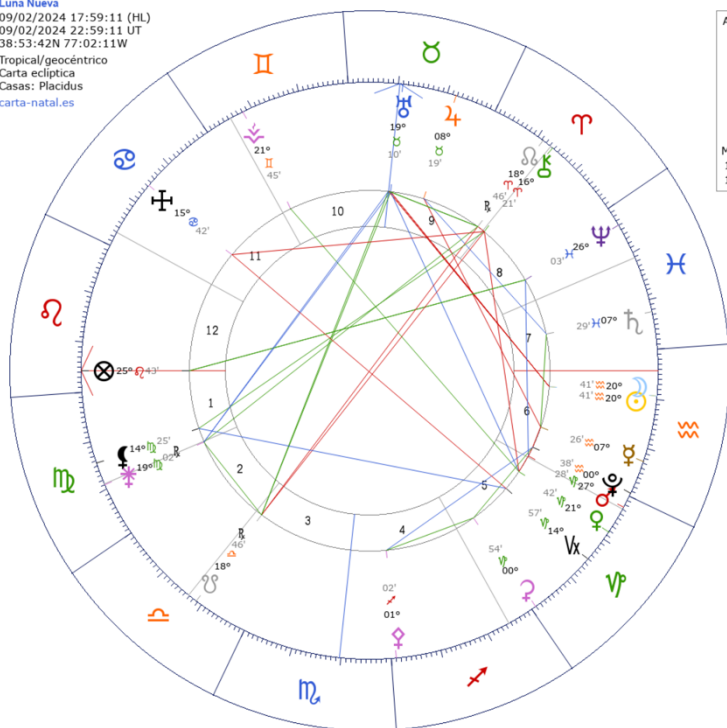

FEBRERO 2024

Luna Nueva

AC 25°43' ♈
2 18°47' ♉
3 16°50' ♊
4 19°45' ♋
5 24°34' ♌
6 27°06' ♍
7 25°43' ♎
8 18°47' ♏
9 16°50' ♐
MC 19°45' ♋
11 24°34' ♌
12 27°06' ♍