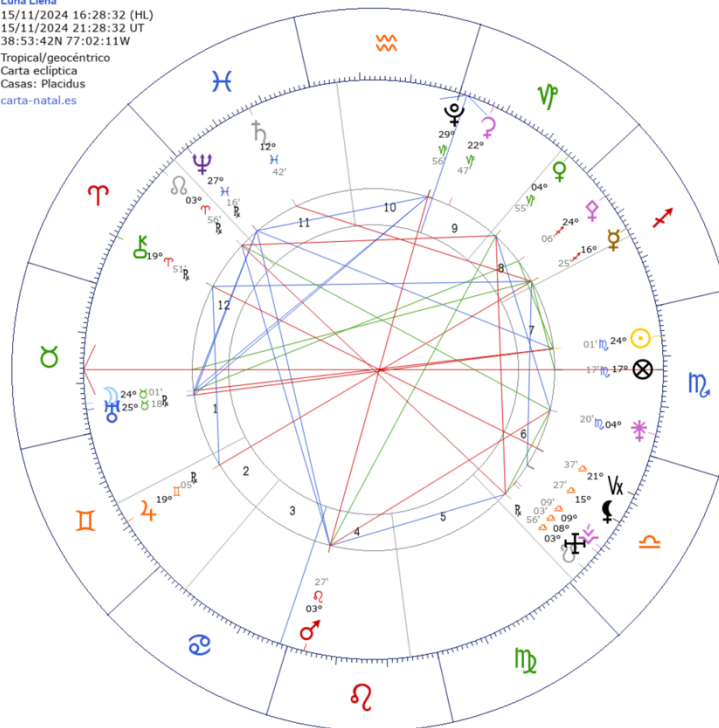

Luna Llena

AC 17°17' ♉
2 14°55' ♊
3 06°43' ♈
4 28°26' ♉
5 24°35' ♊
6 00°47' ♋
7 17°17' ♌
8 14°55' ♍
9 06°43' ♎
MC 28°26' ♏
11 24°35' ♐
12 00°47' ♑

Noviembre

11/01, 09:48: Luna Nueva en Escorpio

11/02, 16:18: Mercurio en Sagitario

11/04, 01:11: Marte en Leo

11/09, 02:56: Luna creciente en Acuario

11/11, 15:25: Venus en Capricornio

15/11, 18:29: Luna Llena en Tauro

15/11, 11:20 am: Fin de Saturno retrógrado

19/11, 17:35: Plutón en Acuario, por lo tanto, este es el día del gran cambio.

Finalmente, Plutón permanece en Acuario de forma permanente durante 20 años.

22/11, 16:57: Sol en Sagitario

22/11, 22:29: Luna menguante en Leo

25/11: Mercurio retrógrado en Sagitario

Todos los mapas astrales están estudiados bajo las coordenadas de:
Washington, D. C. (Washington D.C. DC), Estados Unidos
Latitud: 38°53'42"N/ Longitud: 77°02'11"W