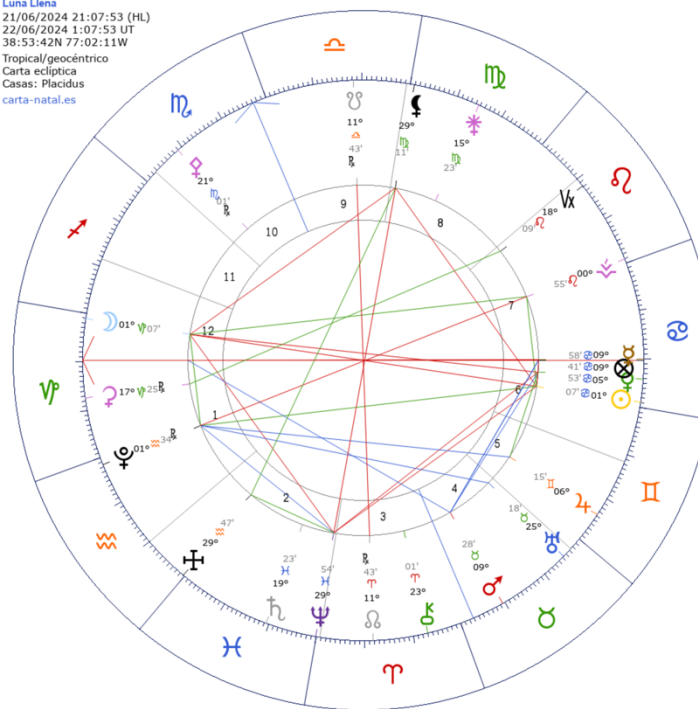

AC 09°41' ♏
2 20°02' ♐
3 00°48' ♑
4 02°51' ♒
5 27°22' ♓
6 18°22' ♈
7 09°41' ♉
8 20°02' ♊
9 00°48' ♋
MC 02°51' ♏
11 27°22' ♐
12 18°22' ♑

Junio

- 06/03, 04:33: Mercurio en Géminis
- **JUNIO 4, 10:32 VENUS STAR POINT EN GÉMINIS 14°29'D**
- 06/06, 09:40: Luna Nueva en Géminis
- 09/06: Sol en cuadratura con Saturno
- 09/06, 01:34: Marte en Tauro
- 14/06, 02:19: Luna creciente en Virgo
- 17/06, 06:07: Mercurio en Cáncer
- 17/06, 03:19: Venus en Cáncer
- **20/06: Sol en Cáncer Solsticio Verano HN / Invierno HS**
- 20/06: Sol cuadratura Neptuno
- 21/06, 22:10: Luna Llena en Sagitario
- **EMPIEZA LA CONJUNCIÓN DE URANO CON CAPUT ALGOL ESTRELLA FIJA**
- 28/06, 18:55: Luna menguante en Aries
- 29/06, 16:06: Saturno retrógrado
- **29/06, 05:20 LILITH LUNA NEGRA EN LIBRA 0°**

Todos los mapas astrales están estudiados bajo las coordenadas de:
Washington, D. C. (Washington D.C. DC), Estados Unidos
Latitud: 38°53'42"N/ Longitud: 77°02'11"W