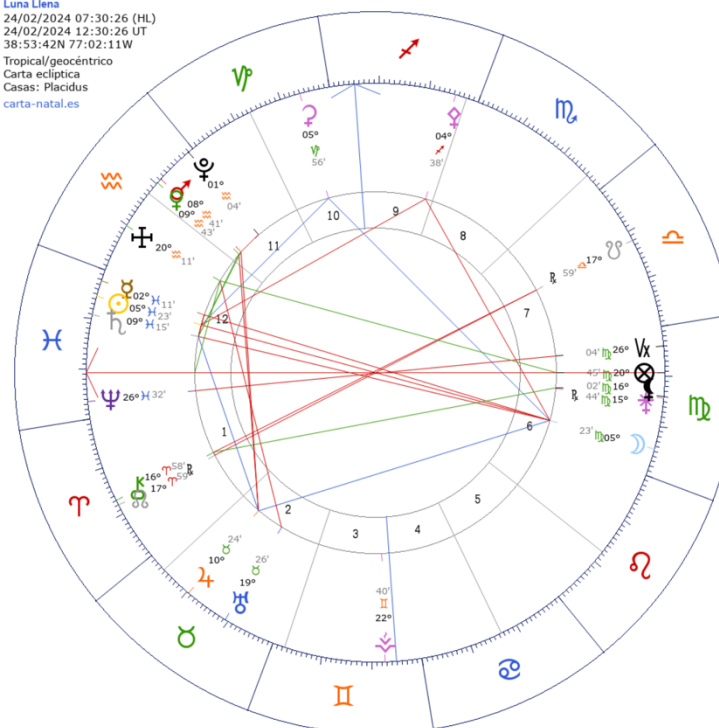

Luna Llena

AC 20°45' ♋
2 03°43' ♌
3 02°26' ♍
4 24°55' ♎
5 16°35' ♏
6 12°26' ♐
7 20°45' ♑
8 03°43' ♒
9 02°26' ♓
MC 24°55' ♎
11 16°35' ♏
12 12°26' ♐

Febrero

- 02/02, 20:20: Luna Menguante en Escorpio
- 02/05, 02:28: Mercurio en Acuario
- 08/02: Sol en cuadratura con Urano
- 02/09, 20:00: Luna Nueva en Acuario
- 13/02, 03:04: Marte en Acuario
- 16/02, 12:02: Luna creciente en Tauro
- 16/02, 16:04: Venus en Acuario
- 19/02, 01:13: Sol en Piscis
- 23/02, 04:27: Mercurio en Piscis
- 24/02, 09:31: Luna Llena en Virgo

Todos los mapas astrales están estudiados bajo las coordenadas de:
Washington, D. C. (Washington D.C. DC), Estados Unidos
Latitud: 38°53'42"N/ Longitud: 77°02'11"W