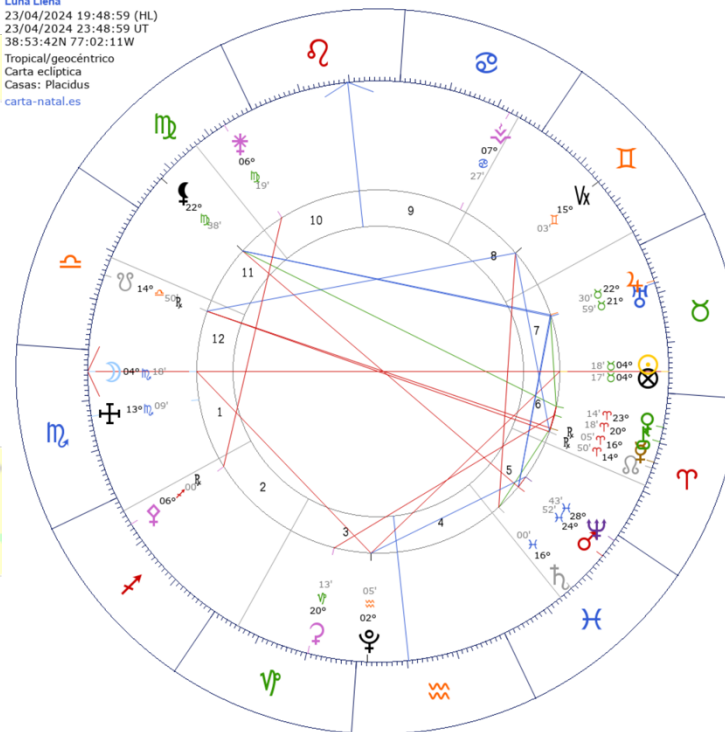

AC 04°17' ♉
2 02°55' ♊
3 05°27' ♋
4 10°16' ♌
5 13°11' ♍
6 11°14' ♎
7 04°17' ♏
8 02°55' ♐
9 05°27' ♑
MC 10°16' ♌
11 13°11' ♍
12 11°14' ♎

Abril

04/01, 19:15: Mercurio retrógrado en Aries

04/02, 00:15: Luna menguante en Capricornio

04/05, 00:59: Venus en Aries

INICIO DEL SEXTIL ENTRE NEPTUNO Y PLUTÓN

* 08/04, 14:17:20 Luna Nueva en Aries 19° ECLIPSE SOLAR TOTAL en Aries

15/04, 16:14: Luna creciente en Cáncer

19/04, 11:00: Sol en Tauro

20/04, 23:27: Júpiter en conjunción con Urano a 21 grados de Tauro

21/04: Sol en cuadratura con Plutón

23/04, 20:51: Luna Llena en Libra

25/04, 09:55: Fin de Mercurio retrógrado

29/04, 08:30: Venus en Tauro

30/04, 12:32: Marte en Aries

Todos los mapas astrales están estudiados bajo las coordenadas de:
Washington, D. C. (Washington D.C. DC), Estados Unidos
Latitud: 38°53'42"N/ Longitud: 77°02'11"W