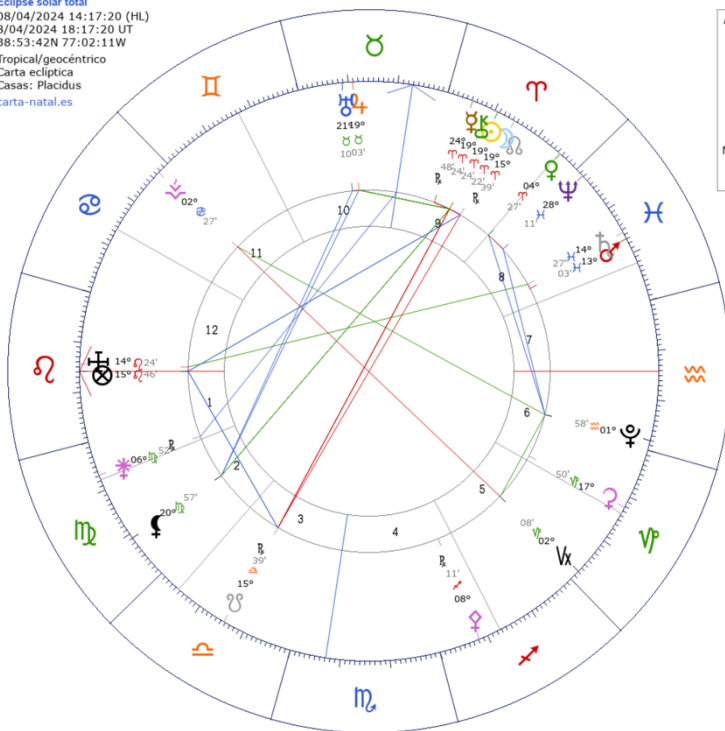

ECLIPSE SOLAR TOTAL EN ARIES 19°

Eclipse solar total
08/04/2024 14:17:20 (HL)
8/04/2024 18:17:20 UT
38°53'42N 77°02'11W
Tropical/geocéntrico
Carta eclíptica
Casas: Placidus
carta-natal.es

AC 15°48' ♈
2 07°49' ♉
3 04°41' ♊
4 07°08' ♋
5 12°41' ♌
6 16°23' ♍
7 15°48' ♎
8 07°49' ♏
9 04°41' ♐
MC 07°08' ♋
11 12°41' ♌
12 16°23' ♍