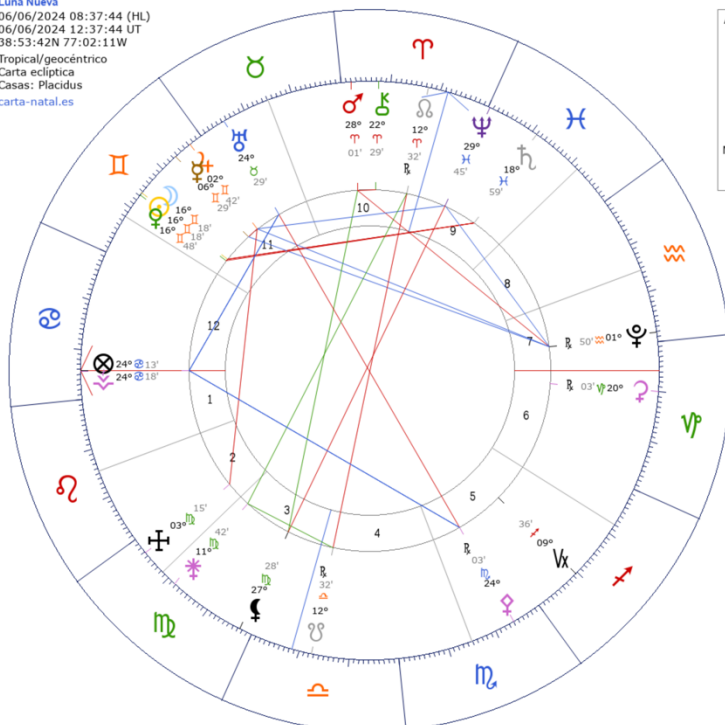

Mayo

- 05/01, 08:27: Luna menguante en Acuario
- 05/02, 14:47: Plutón retrógrado
- 05/08, 00:24: Luna Nueva en Tauro**
- 15/05, 08:49: Luna creciente en Leo
- 15/05, 13:59: Mercurio en Tauro
- 21/05, 10:00: Sol en Géminis**
- 23/05, 10:55: Luna Llena en Sagitario**
- 23/05, 17:29: Venus en Géminis
- 23/05, 18:43: Júpiter en sextil con Urano
- 25/05, 20:14: Júpiter en Géminis
- 30/05, 14:13: Luna Menguante en Piscis

Todos los mapas astrales están estudiados bajo las coordenadas de:
Washington, D. C. (Washington D.C. DC), Estados Unidos
Latitud: 38°53'42"N/ Longitud: 77°02'11"W

Junio 2024

Luna Nueva
06/06/2024 08:37:44 (HL)
06/06/2024 12:37:44 UT
38°53'42N 77°02'11W
Tropical/geocéntrico
Carta eclíptica
Casas: Placidus
carta-natal.es