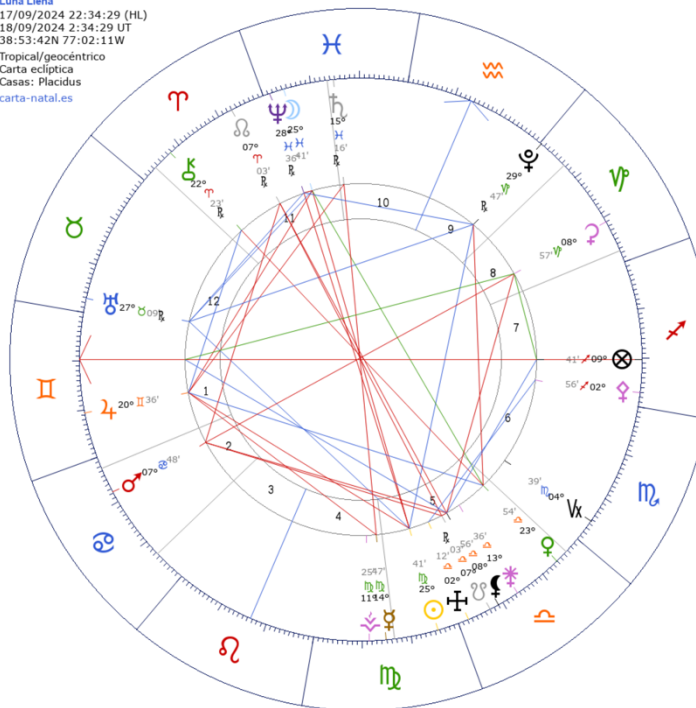

Luna Llena

AC 09°41' ♀
2 02°30' ♀
3 23°24' ♀
4 16°39' ♀
5 16°36' ♀
6 26°37' ♀
7 09°41' ♀
8 02°30' ♀
9 23°24' ♀
MC 16°39' ♀
11 16°36' ♀
12 26°37' ♀

Septiembre

28/08, 18:11: Fin de Mercurio retrógrado

29/08, 10:22: Venus en Libra

09/01, 12:17: Urano retrógrado

09/01, 20:58: Plutón en Capricornio

09/02, 22:56:45: Luna Nueva en Virgo

09/04, 16:46: Marte en Cáncer

09/09, 03:40: Mercurio en Virgo

09/11, 03:06: Luna creciente en Sagitario

17/09, 23:35: Luna Llena en Piscis 25° y ECLIPSE LUNAR PARCIAL en PISCIS 25°

22/09: Sol en Libra Equinoccio Otoño HN / Primavera HS

22/09: Venus en Escorpio

24/09, 15:52 Luna Menguante en Cáncer

26/09, 05:09: Mercurio en Libra

Todos los mapas astrales están estudiados bajo las coordenadas de:

Washington, D. C. (Washington D.C. DC), Estados Unidos

Latitud: 38°53'42"N/ Longitud: 77°02'11"W