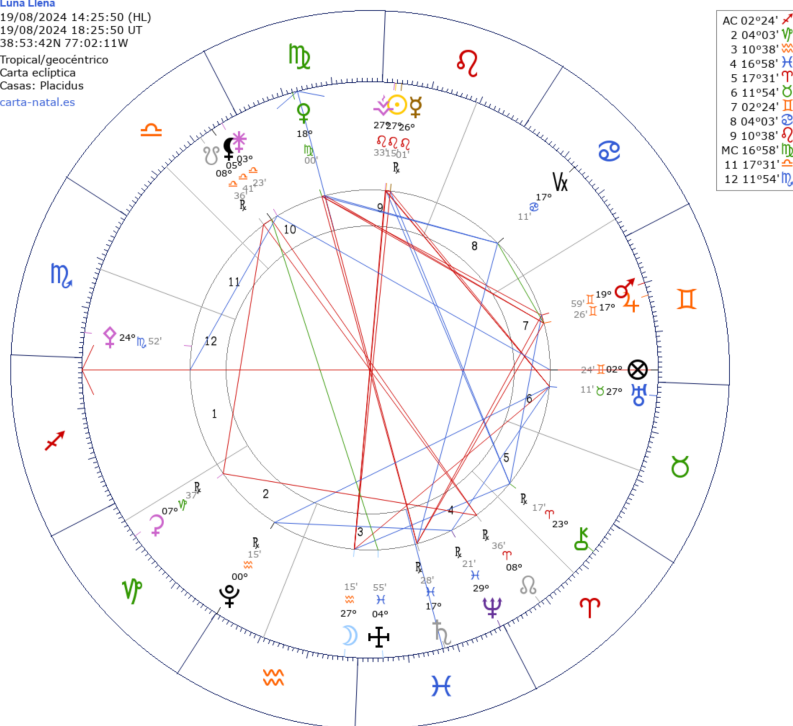

Luna Llena

Agosto

08/04, 08:14: Luna Nueva en Leo

08/04, 23:22: Venus en Virgo

08/05, 01:53: Mercurio retrógrado en Leo

08/12, 12:19: Luna creciente en Escorpio

19/08, 15:28: Luna Llena en Acuario

19/08: Sol en cuadratura con Urano

19/08, 18:45: Júpiter en cuadratura con Saturno

23/08: Sol en Virgo

26/08, 06:28: Luna menguante en Géminis

Todos los mapas astrales están estudiados bajo las coordenadas de:
Washington, D. C. (Washington D.C. DC), Estados Unidos
Latitud: 38°53'42"N/ Longitud: 77°02'11"W