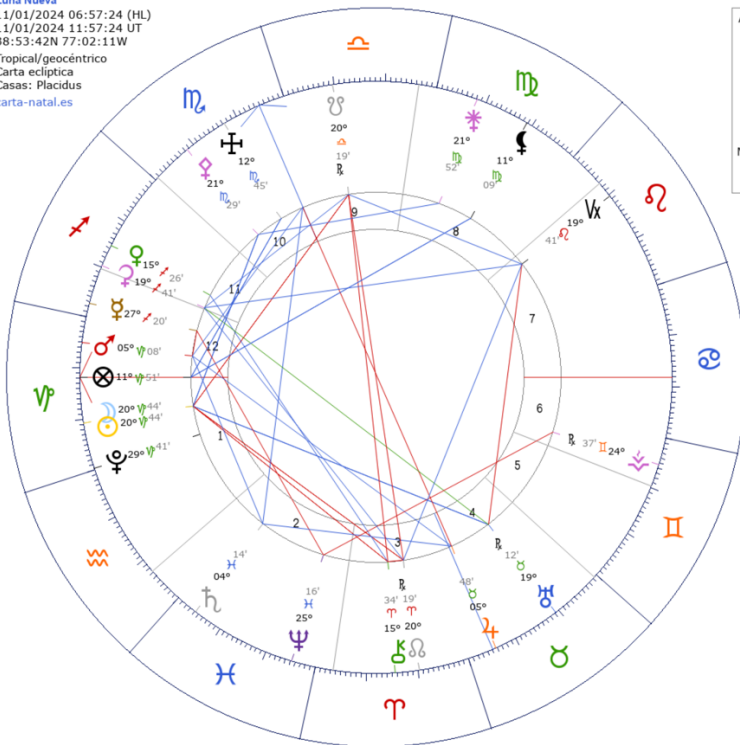

Enero 2024

Luna Nueva

11/01/2024 06:57:24 (HL)
11/01/2024 11:57:24 UT
38:53:42N 77:02:11W
Tropical/geocéntrico
Carta eclíptica
Casas: Placidus
carta-natal.es

AC 11°51' ♀
2 22°46' ♀
3 03°28' ♀
4 05°06' ♀
5 29°20' ♀
6 20°16' ♀
7 11°51' ♀
8 22°46' ♀
9 03°28' ♀
MC 05°06' ♀
11 29°20' ♀
12 20°16' ♀

28/01, 06:25 Urano Directo 19°05' Tauro