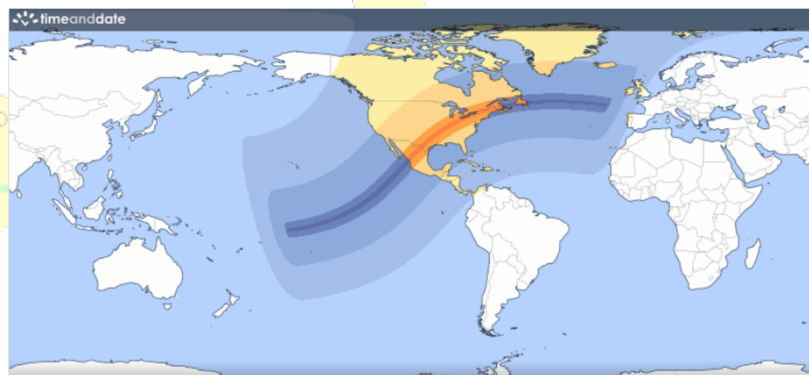

<https://www.timeanddate.com/eclipse/solar/2024-april-8>

Un eclipse solar es el fenómeno astronómico que se produce cuando la Luna oculta al Sol visto desde la Tierra. Esto ocurre cuando el Sol, la Luna y la Tierra están alineados. Dicha alineación coincide con la luna nueva e indica que la Luna está muy cerca del plano de la eclíptica.