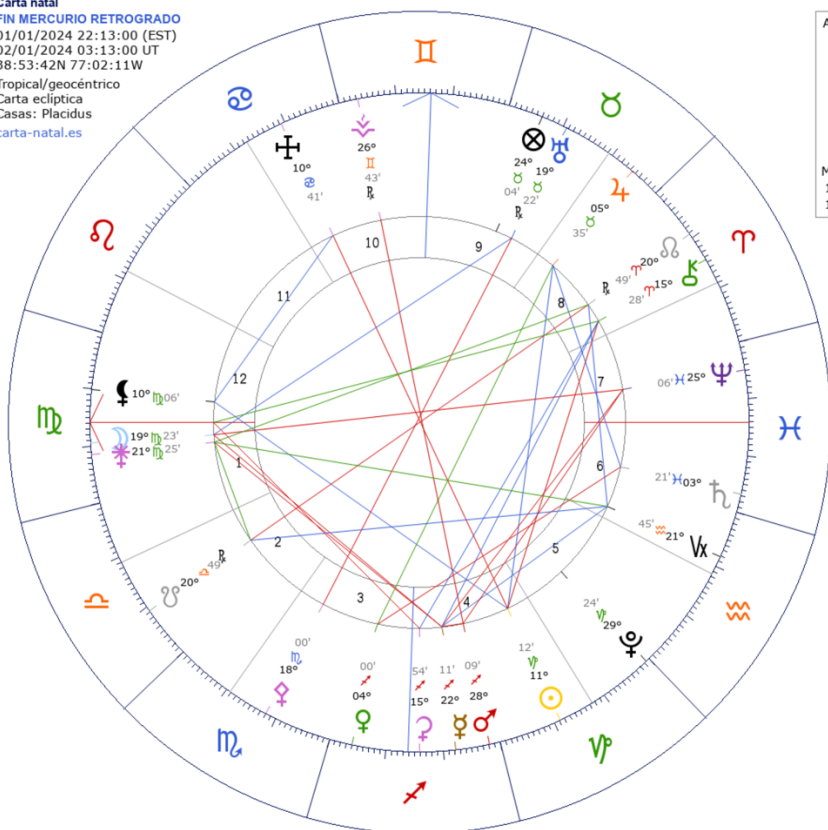

ENERO 2024

FIN DE MERCURIO RETRÓGRADO 1 de Enero 2024

* Mercurio estuvo retrógrado en Capricornio 08° desde el 13 de diciembre de 2023 hasta el 1 de enero de 2024 en Sagitario 22°
(23/12/2023 Mercurio retrógrado entró en SAGITARIO 30°
(1 de enero de 2024 Mercurio directo en SAGITARIO 22°)

Carta natal
FIN MERCURIO RETRÓGRADO
01/01/2024 22:13:00 (EST)
02/01/2024 03:13:00 UT
38:53:42N 77:02:11W
Tropical/geocéntrico
Carta eclíptica
Casas: Placidus
carta-natal.es

AC 15
2 11
3 10
4 13
5 17
6 18
7 15
8 11
9 10
10 11
11 11
12 18

Planeta	Casa
☉ Sol	11°11'41" 4
☾ Luna	19°23'25" 1
☿ Mercurio	22°10'52"E 4
♀ Venus	03°59'31" 3
♂ Marte	28°08'59" 4
♃ Júpiter	05°35'17" 8
♄ Saturno	03°20'41" 6
♅ Urano	19°21'35"R 9
♆ Neptuno	25°05'35" 7
♇ Plutón	29°23'35" 5
♁ Nodo N (m)	20°49'01"R 8
♂ Nodo S	20°49'01"R 2
♁ Lilith (m)	10°05'58" 12
♁ Fortuna	24°04'04" 9
♁ Infortunio	10°40'37" 10
♁ Quirón	15°28'06" 8
♁ Vertex	21°45'24" 6
♁ Ceres	15°54'20" 4
♁ Palas	18°00'09" 3
♁ Juno	21°24'52" 1
♁ Vesta	26°43'03"R 10

Casas (Placidus)
Casa 1 (AC) 15°52'19"
Casa 2 11°01'15"
Casa 3 10°43'48"
Casa 4 13°50'58"
Casa 5 17°27'37"
Casa 6 18°32'01"
Casa 7 15°52'19"
Casa 8 11°01'15"
Casa 9 10°43'48"
Casa 10 (MC) 13°50'58"
Casa 11 17°27'37"
Casa 12 18°32'01"

Planeta	Aspecto	Planeta	Orbes
☉ Sol	△	♃ Júpiter	5.61° (S)
☉ Sol	△	♁ Lilith (m)	1.1° (S)
☉ Sol	♁	♁ Infortunio	0.52° (A)
☉ Sol	♁	♁ Quirón	4.27° (A)
☾ Luna	□	☿ Mercurio	2.79° (A)
☾ Luna	△	♄ Saturno	0.03° (S)
☾ Luna	♁	♆ Neptuno	5.7° (A)
☿ Mercurio	♁	♂ Marte	5.97° (S)
☿ Mercurio	♁	♆ Neptuno	2.91° (S)
☿ Mercurio	△	♁ Quirón	6.71° (A)
☿ Mercurio	*	♁ Vertex	0.42° (A)
☿ Mercurio	□	♁ Juno	0.77° (A)
♀ Venus	♁	♃ Júpiter	1.6° (A)
♀ Venus	□	♄ Saturno	0.65° (S)
♂ Marte	□	♆ Neptuno	3.06° (S)
♂ Marte	♁	♁ Vesta	1.43° (S)
♃ Júpiter	*	♄ Saturno	2.24° (A)
♄ Saturno	♁	♁ Palas	1.36° (A)
♁ Nodo N (m)	♁	♁ Nodo S	0° (P)
♁ Nodo N (m)	*	♁ Vertex	0.94° (S)
♁ Nodo N (m)	♁	♁ Juno	0.6° (S)
♁ Nodo S	△	♁ Vertex	0.94° (S)
♁ Nodo S	♁	♁ Juno	0.6° (A)
♁ Lilith (m)	*	♁ Infortunio	0.58° (S)
♁ Quirón	♁	♁ Ceres	0.44° (S)
♁ Quirón	♁	♁ Ascendente	0.4° (S)
♁ Vertex	♁	♁ Juno	0.34° (S)
♁ Ceres	□	♁ Ascendente	0.03° (A)

Todos los mapas astrales están estudiados bajo las coordenadas de:
Washington, D. C. (Washington D.C. DC), Estados Unidos
Latitud: 38°53'42"N/ Longitud: 77°02'11"W