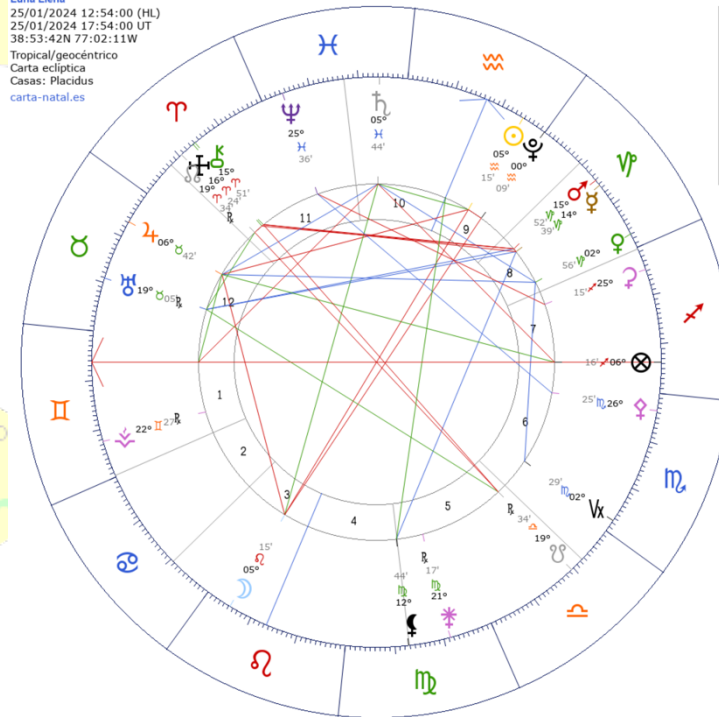

Luna Llena

AC 06°16' ♀
2 29°41' ♀
3 20°37' ♀
4 13°32' ♀
5 12°50' ♀
6 22°26' ♀
7 06°16' ♀
8 29°41' ♀
9 20°37' ♀
MC 13°32' ♀
11 12°50' ♀
12 22°26' ♀

Enero

01/01, 22:13: Fin de Mercurio retrógrado Sagitario 22°

01/04, 00:32: Luna menguante en Libra

01/04, 11:57: Marte en Capricornio

11/01, 08:58: Luna Nueva en Capricornio

13/01, 23:46: Mercurio en Capricornio

18/01, 00:53: Luna creciente en Tauro

20/01, 09:08: Sol en Acuario

*20/01, 19:54: Plutón en Acuario 0°

23/01, 03:51: Venus en Capricornio

25/01, 14:54: Luna Llena en Leo

27/01: Fin de Urano retrógrado 19°E Tauro

Todos los mapas astrales están estudiados bajo las coordenadas de:
Washington, D. C. (Washington D.C. DC), Estados Unidos
Latitud: 38°53'42"N/ Longitud: 77°02'11"W