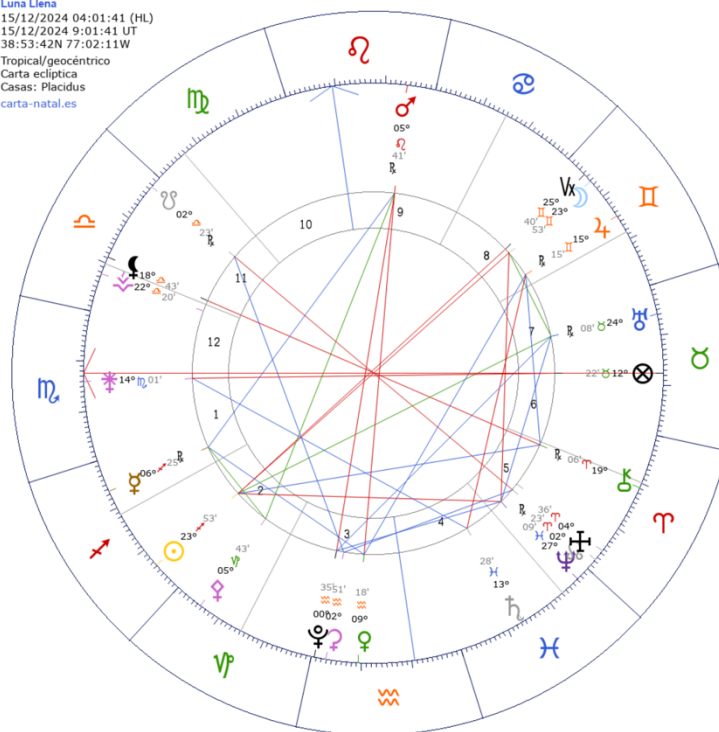

AC 12°22' ♍
2 11°38' ♈
3 15°05' ♉
4 20°30' ♋
5 23°04' ♌
6 20°10' ♍
7 12°22' ♎
8 11°38' ♏
9 15°05' ♐
MC 20°30' ♋
11 23°04' ♌
12 20°10' ♍

Diciembre DOS LUNAS NUEVAS

- 12/01, 03:22: Luna Nueva en Sagitario
- 12/04: Sol en cuadratura con Saturno
- 12/06, 20:32: **Marte retrógrado en Leo**
- 12/07, 03:13: Venus en Acuario
- 12/07, 20:42: Fin de Neptuno retrógrado
- 12/08, 12:27:43: Luna creciente en Piscis
- 15/12, 06:02: **Luna Llena en Géminis**
- 15/12, 18:01: Fin de Mercurio retrógrado, es decir el último de 2024.
- 18/12: Sol en cuadratura con Neptuno.
- 22/12, 7:19 pm: Luna Menguante en Virgo
- 23/12, 06:21: **Sol en Capricornio Solsticio Invierno HN / Verano HS**
- 24/12, 18:59: Júpiter en cuadratura con Saturno
- 30/12: Luna Nueva en Capricornio

Todos los mapas astrales están estudiados bajo las coordenadas de:
Washington, D. C. (Washington D.C. DC), Estados Unidos
Latitud: 38°53'42"N/ Longitud: 77°02'11"W