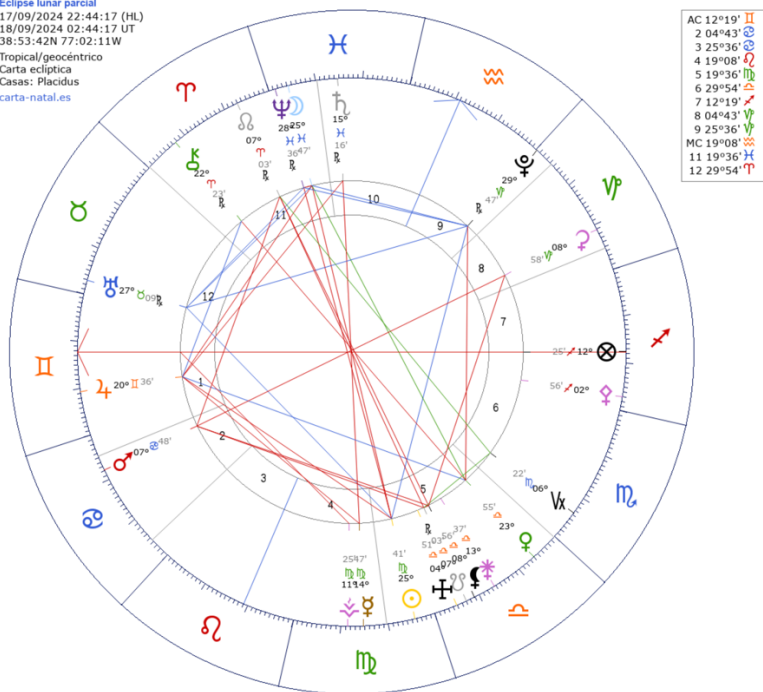

Septiembre 2024

ECLIPSE LUNAR PARCIAL EN PICIS 25°

Septiembre 17, 2024 Eclipse Lunar Parcial

AC	12°19'	♌
2	04°43'	♍
3	25°36'	♎
4	19°08'	♏
5	19°36'	♐
6	29°54'	♑
7	12°19'	♒
8	04°43'	♓
9	25°36'	♈
MC	19°08'	♏
11	19°36'	♐
12	29°54'	♑