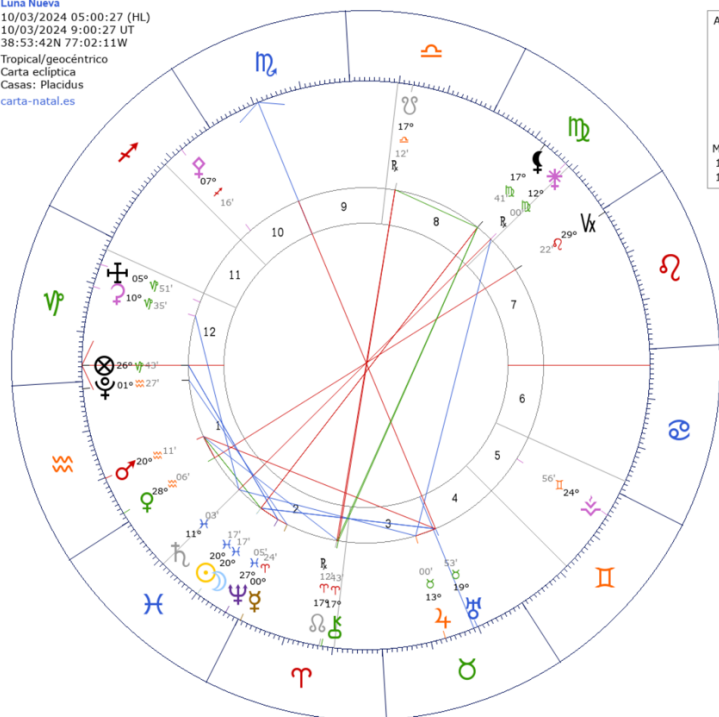

MARZO 2024

Luna Nueva