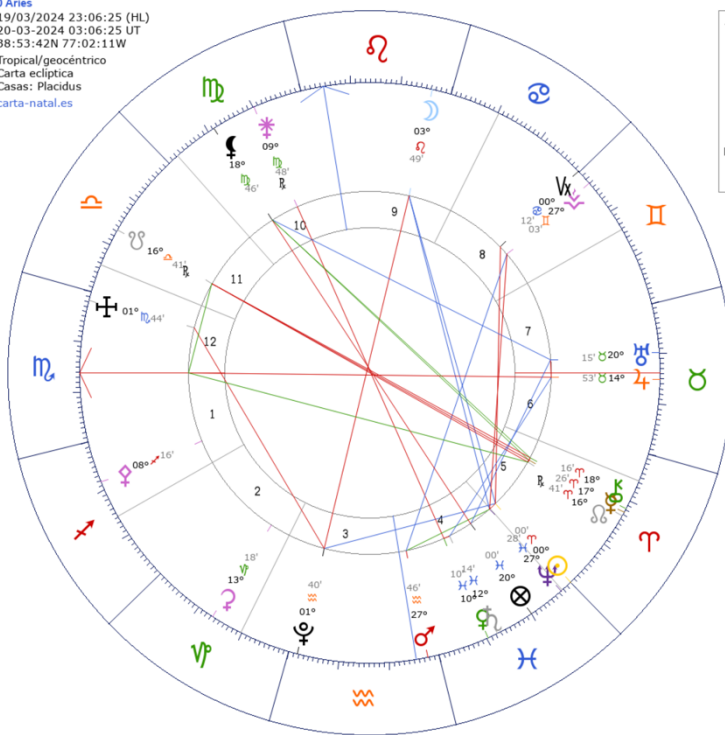

Sol en Aries

Equinoccio de Primavera HN / Otoño HS

Año Nuevo Astrológico 2024

19/03/2024 23:06:25

0 Aries
19/03/2024 23:06:25 (HL)
20-03-2024 03:06:25 UT
38°53'42N 77°02'11W
Tropical/geocéntrico
Carta eclíptica
Casas: Placidus
carta-natal.es

AC	16°11'	♈
2	15°48'	♈
3	19°45'	♈
4	25°27'	♈
5	27°46'	♈
6	24°22'	♈
7	16°11'	♈
8	15°48'	♈
9	19°45'	♈
MC	25°27'	♈
11	27°46'	♈
12	24°22'	♈

Planeta		Casa
☉ Sol	♈ 00°00'00"	5
☾ Luna	♈ 03°49'07"	9
☿ Mercurio	♈ 17°26'29"	5
♀ Venus	♈ 10°10'18"	4
♂ Marte	♈ 27°46'25"	4
♃ Júpiter	♈ 14°53'09"	6 » 7
♄ Saturno	♈ 12°13'32"	4
♅ Urano	♈ 20°15'14"	7
♆ Neptuno	♈ 27°27'37"	4 » 5
♇ Plutón	♈ 01°39'39"	3
♁ Nodo N (m)	♈ 16°41'13"R	5
♁ Nodo S	♈ 16°41'13"R	11
♁ Lilith (m)	♈ 18°46'13"	10
♁ Fortuna	♈ 20°00'30"	4
♁ Infortunio	♈ 01°44'16"	12
♁ Quirón	♈ 18°15'37"	5
♁ Vertex	♈ 00°12'02"	8
♁ Ceres	♈ 13°18'22"	2
♁ Juno	♈ 09°47'59"R	10
♁ Vesta	♈ 27°03'06"	8

Casa (Placidus)	
Casa 1 (AC)	♈ 16°11'23"
Casa 2	♈ 15°47'45"
Casa 3	♈ 19°45'18"
Casa 4	♈ 25°26'44"
Casa 5	♈ 27°46'04"
Casa 6	♈ 24°22'18"
Casa 7	♈ 16°11'23"
Casa 8	♈ 15°47'45"
Casa 9	♈ 19°45'18"
Casa 10 (MC)	♈ 25°26'44"
Casa 11	♈ 27°46'04"
Casa 12	♈ 24°22'18"

Planeta	Aspecto	Planeta	Orbes
☉ Sol	♈	☾ Luna	3.82° (S)
☉ Sol	♈	♇ Plutón	2.54° (S)
☉ Sol	♈	♆ Neptuno	1.66° (A)
☉ Sol	♈	♁ Vertex	0.2° (S)
☾ Luna	♈	♇ Plutón	6.36° (S)
☾ Luna	♈	♆ Neptuno	2.16° (S)
☿ Mercurio	♈	♁ Nodo N (m)	0.75° (S)
☿ Mercurio	♈	♁ Nodo S	0.75° (A)
♀ Venus	♈	♁ Lilith (m)	1.33° (A)
♀ Venus	♈	♁ Quirón	0.82° (A)
♀ Venus	♈	♃ Saturno	2.05° (A)
♂ Marte	♈	♁ Juno	0.37° (S)
♂ Marte	♈	♇ Neptuno	0.31° (S)
♃ Júpiter	♈	♁ Vesta	0.72° (S)
♃ Júpiter	♈	♃ Saturno	2.66° (S)
♃ Júpiter	♈	♅ Urano	5.37° (A)
♃ Júpiter	♈	♈ AC Ascendente	1.3° (S)
♅ Urano	♈	♁ Lilith (m)	1.48° (A)
♅ Urano	♈	♁ Fortuna	0.25° (A)
♆ Neptuno	♈	♁ Vesta	0.41° (A)
♇ Plutón	♈	♁ Infortunio	0.08° (S)
♁ Nodo N (m)	♈	♁ Nodo S	0° (P)
♁ Nodo N (m)	♈	♁ Quirón	1.57° (S)
♁ Nodo N (m)	♈	♈ AC Ascendente	0.5° (A)
♁ Nodo S	♈	♁ Quirón	1.57° (A)
♁ Nodo S	♈	♈ AC Ascendente	0.5° (A)
♁ Lilith (m)	♈	♁ Fortuna	1.24° (S)
♁ Lilith (m)	♈	♁ Quirón	0.51° (S)

Todos los mapas astrales están estudiados bajo las coordenadas de:
Washington, D. C. (Washington D.C. DC), Estados Unidos
Latitud: 38°53'42"N/ Longitud: 77°02'11"W