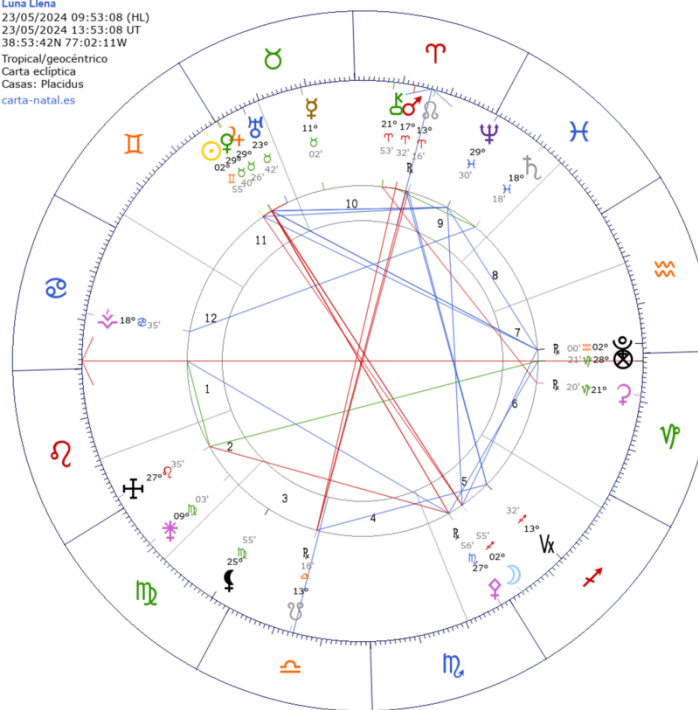

AC 28°21' ✗
2 18°54' ✗
3 13°23' H
4 14°02' ✗
5 20°22' H
6 26°49' ✓
7 28°21' V
8 18°54' ✗
9 13°23' H
MC 14°02' T
11 20°22' O
12 26°49' H

Mayo

- 05/01, 08:27: Luna menguante en Acuario
- 05/02, 14:47: Plutón retrógrado
- **05/08, 00:24: Luna Nueva en Tauro**
- 15/05, 08:49: Luna creciente en Leo
- 15/05, 13:59: Mercurio en Tauro
- **21/05, 10:00: Sol en Géminis**
- **23/05, 10:55: Luna Llena en Sagitario**
- 23/05, 17:29: Venus en Géminis
- 23/05, 18:43: Júpiter en sextil con Urano
- 25/05, 20:14: Júpiter en Géminis
- 30/05, 14:13: Luna Menguante en Piscis

Todos los mapas astrales están estudiados bajo las coordenadas de:
Washington, D. C. (Washington D.C. DC), Estados Unidos
Latitud: 38°53'42"N/ Longitud: 77°02'11"W