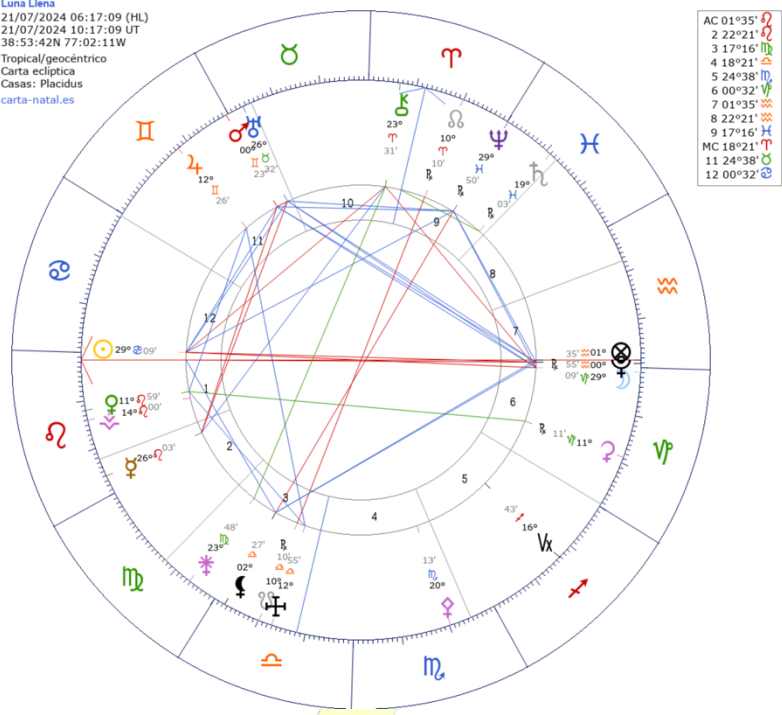

AC 01°35' ♏
2 22°21' ♏
3 17°16' ♏
4 18°21' ♏
5 24°38' ♏
6 00°32' ♏
7 01°35' ♏
8 22°21' ♏
9 17°16' ♏
MC 18°21' ♏
11 24°38' ♏
12 00°32' ♏

Julio

- 07/02, 07:39: Neptuno retrógrado
- 07/02, 09:53: Mercurio en Leo
- **05/07, 19:59: Luna Nueva en Cáncer**
- 07/11, 13:18: Venus en Leo
- 13/07, 19:49: Luna creciente en Libra
- 20/07, 17:42: Marte en Géminis
- 21/07, 07:19: **Luna Llena en Acuario**
- **19-7, URANO 26°28' CONJUNCIÓN PARTIL CON CAPUT ALGOL ESTRELLA FIJA**
- 23/07: Sol en Leo
- 25/07, 19:44: Mercurio en Virgo
- 27/07, 23:54: Luna menguante en Aries

Todos los mapas astrales están estudiados bajo las coordenadas de:
Washington, D. C. (Washington D.C. DC), Estados Unidos
Latitud: 38°53'42"N/ Longitud: 77°02'11"W