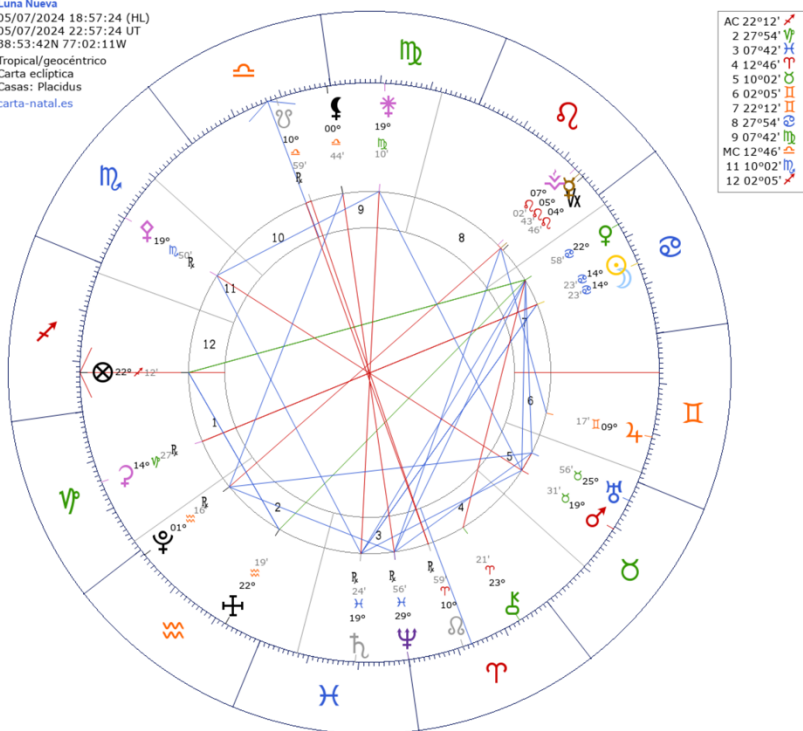

Julio 2024

Luna Nueva
05/07/2024 18:57:24 (HL)
05/07/2024 22:57:24 UT
38°53'42N 77°02'11W
Tropical/geocéntrico
Carta eclíptica
Casas: Placidus
carta-natal.es

AC 22°12' ♋
2 27°54' ♋
3 07°42' ♋
4 12°46' ♋
5 10°02' ♋
6 02°05' ♋
7 22°12' ♋
8 27°54' ♋
9 07°42' ♋
MC 12°46' ♋
11 10°02' ♋
12 02°05' ♋

Luna Llena
21/07/2024 06:17:09 (HL)
21/07/2024 10:17:09 UT
38°53'42N 77°02'11W
Tropical/geocéntrico
Carta eclíptica
Casas: Placidus
carta-natal.es