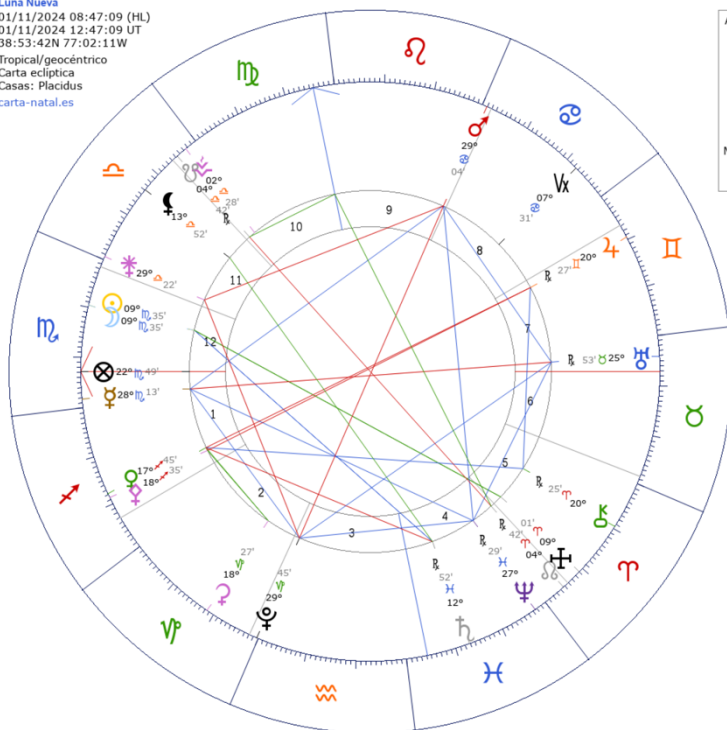

NOVIEMBRE 2024

Luna Nueva

AC 22°49' ♍
2 23°08' ♎
3 28°05' ♏
4 04°10' ♐
5 05°54' ♑
6 01°36' ♒
7 22°49' ♓
8 23°08' ♈
9 28°05' ♉
MC 04°10' ♊
11 05°54' ♋
12 01°36' ♌