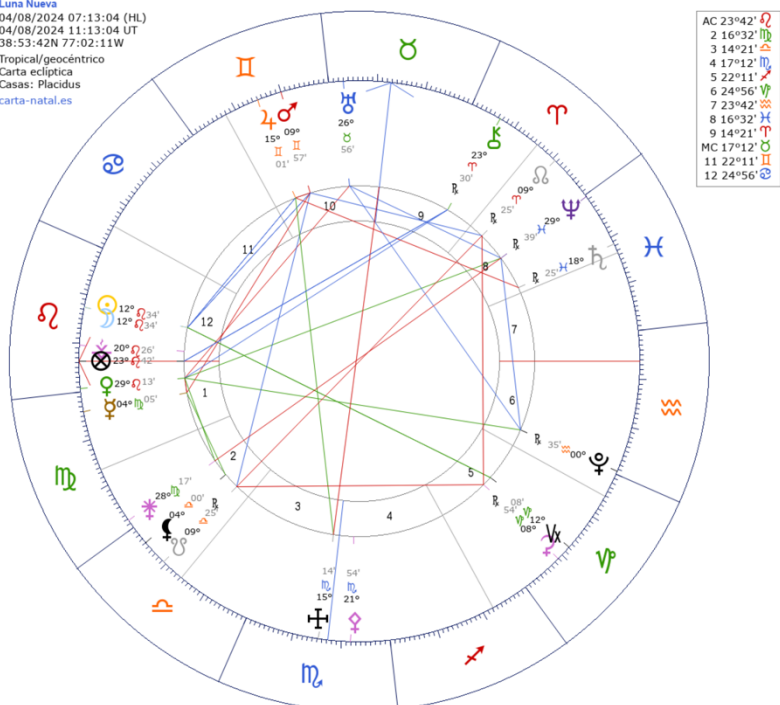

Agosto

Luna Nueva