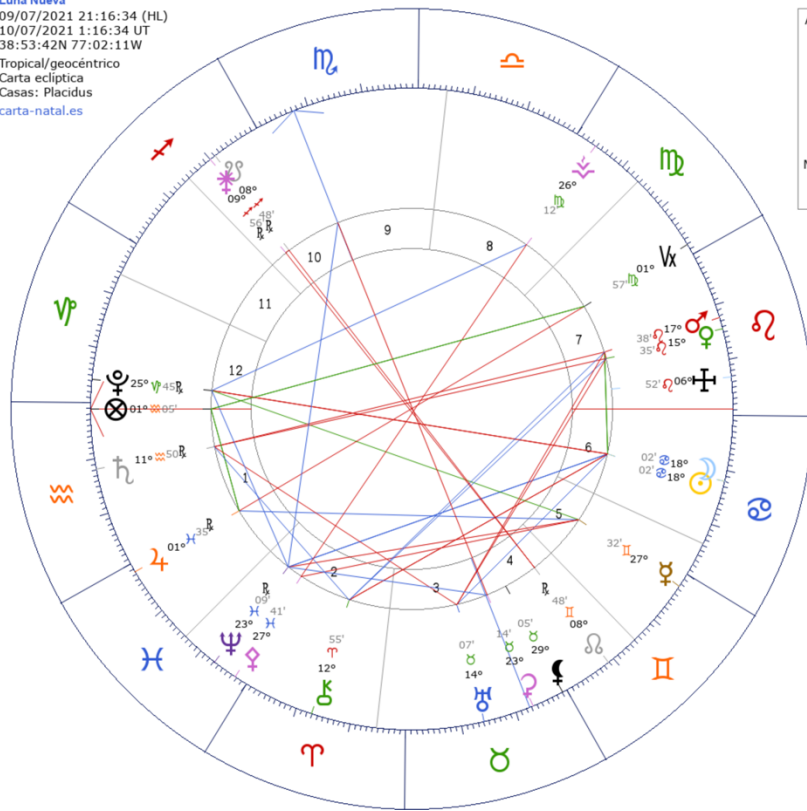

JULIO

Luna Nueva
09/07/2021 21:16:34 (HL)
10/07/2021 1:16:34 UT
38:53:42N 77:02:11W
Tropical/geocéntrico
Carta eclíptica
Casas: Placidus
carta-natal.es

AC 01°05'
2 16°11'
3 24°42'
4 22°42'
5 15°00'
6 06°11'
7 01°05'
8 16°17'
9 24°42'
MC 22°42'
11 15°00'
12 06°11'

Luna Llena
23/07/2021 22:36:50 (HL)
24/07/2021 02:36:50 UT
38:53:42N 77:02:11W
Tropical/geocéntrico
Carta eclíptica
Casas: Placidus
carta-natal.es