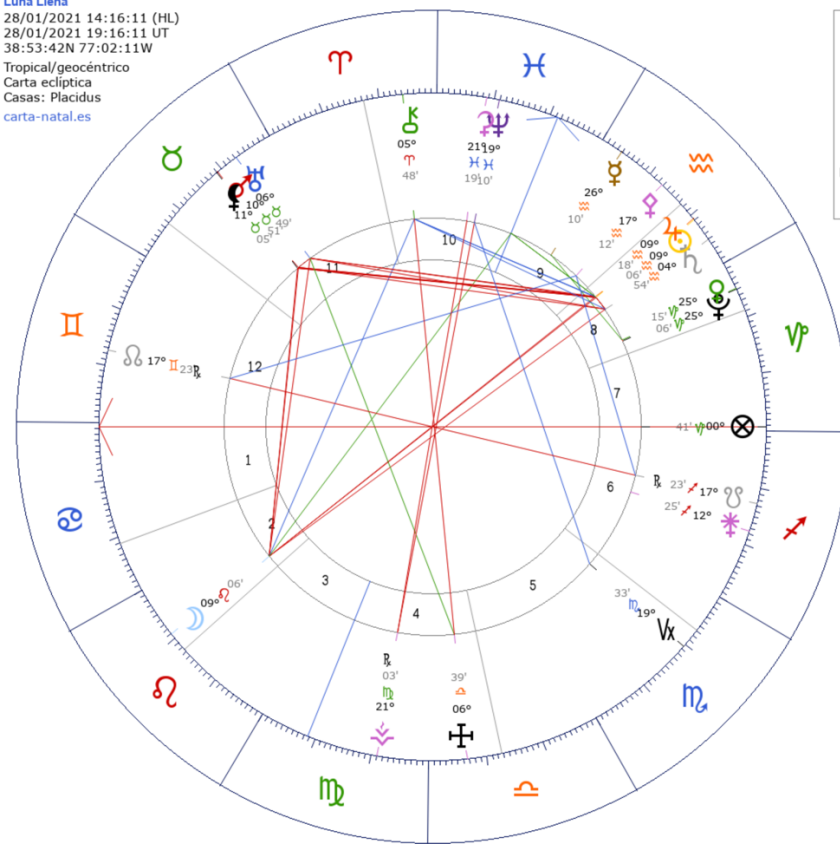

AC	00°41'	♈
2	21°06'	♈
3	12°35'	♈
4	08°40'	♈
5	12°38'	♈
6	23°09'	♈
7	00°41'	♈
8	21°06'	♈
9	12°35'	♈
MC	08°40'	♈
11	12°38'	♈
12	23°09'	♈