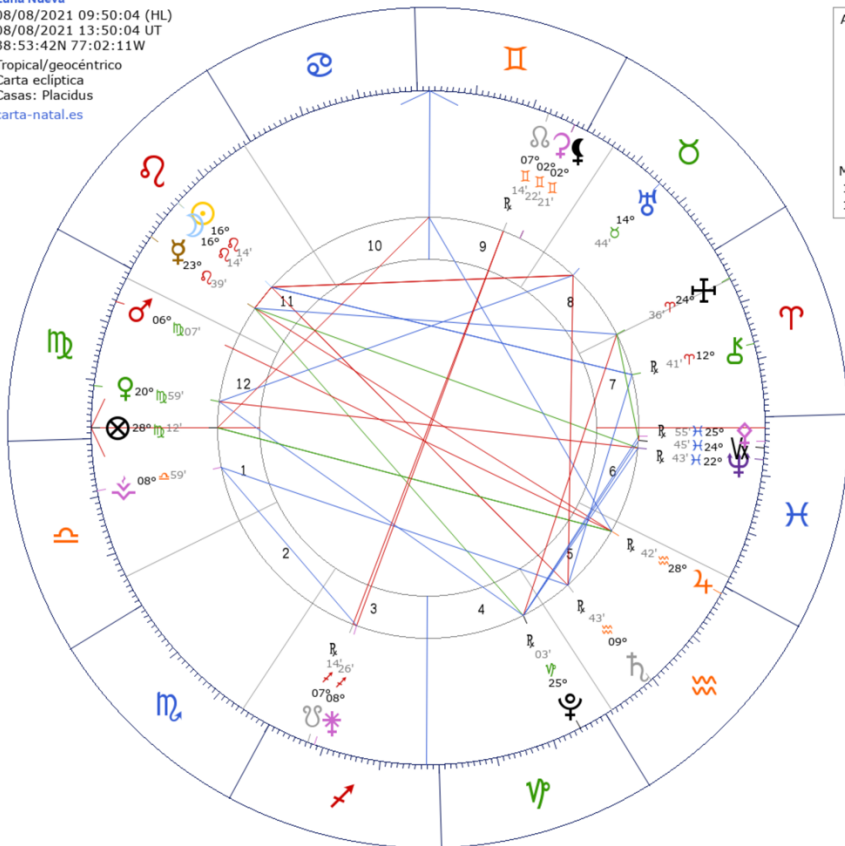

# JULIO 18 / LILITH LA LUNA NEGRA EN GÉMINIS

## Carta natal

18/07/2021 04:30:00 (EDT)

18/07/2021 08:30:00 UT

38:53:42N 77:02:11W

Tropical/geocéntrico

Carta eclíptica

Casas: Placidus

[carta-natal.es](http://carta-natal.es)

## Luna Nueva

08/08/2021 09:50:04 (HL)  
 08/08/2021 13:50:04 UT  
 38:53:42N 77:02:11W

Tropical/geocéntrico  
 Carta eclíptica  
 Casas: Placidus  
[carta-natal.es](http://carta-natal.es)