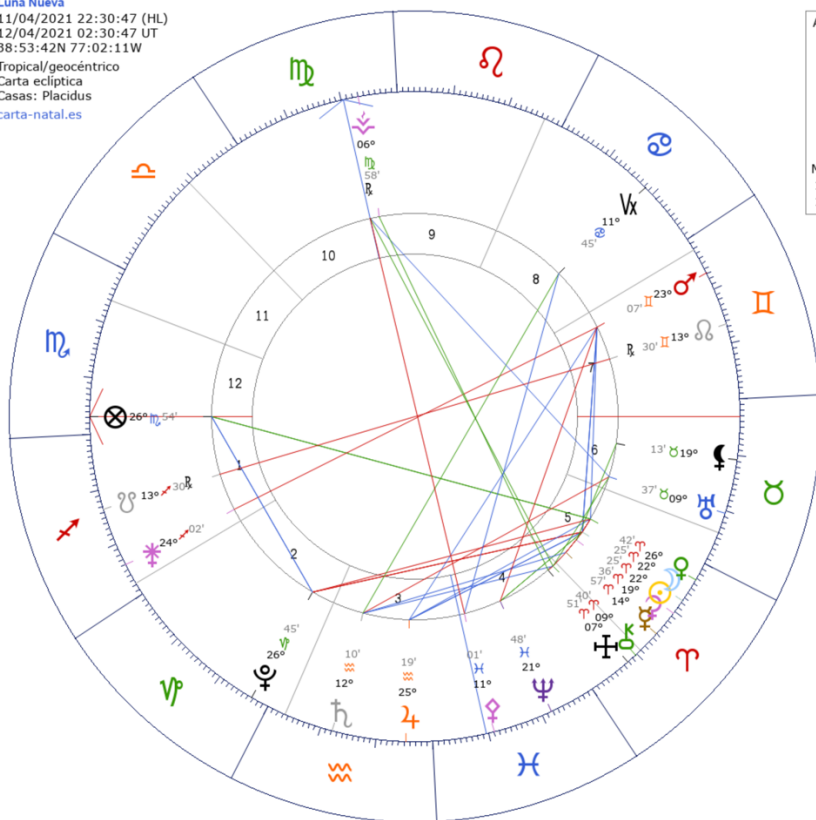

AC	03°55'	♐
2	12°41'	♑
3	23°26'	♒
4	26°36'	♓
5	21°57'	♈
6	13°09'	♉
7	03°55'	♊
8	12°41'	♋
9	23°26'	♌
MC	26°36'	♍
11	21°57'	♎
12	13°09'	♏

# MARZO

Luna Nueva  
 13/03/2021 05:21:06 (HL)  
 13/03/2021 10:21:06 UT  
 38:53:42N 77:02:11W  
 Tropical/geocéntrico  
 Carta eclíptica  
 Casas: Placidus  
 carta-natal.es

AC	26°59'	♊
2	13°27'	♈
3	16°41'	♉
4	11°04'	♊
5	02°28'	♋
6	25°29'	♌
7	26°59'	♍
8	13°27'	♎
9	16°41'	♏
MC	11°04'	♏
11	02°28'	♍
12	25°29'	♌

Luna Llena  
 28/03/2021 14:48:07 (HL)  
 28/03/2021 18:48:07 UT  
 38:53:42N 77:02:11W  
 Tropical/geocéntrico  
 Carta eclíptica  
 Casas: Placidus  
 carta-natal.es

AC	13°06'	♈
2	04°51'	♉
3	01°22'	♊
4	03°38'	♋
5	09°22'	♌
6	13°06'	♍
7	13°06'	♎
8	04°51'	♏
9	01°22'	♐
MC	03°38'	♏
11	09°22'	♋
12	13°06'	♌

# ABRIL

Luna Nueva  
 11/04/2021 22:30:47 (HL)  
 12/04/2021 02:30:47 UT  
 38:53:42N 77:02:11W  
 Tropical/geocéntrico  
 Carta eclíptica  
 Casas: Placidus  
[carta-natal.es](http://carta-natal.es)

AC 26°  
 2 27°  
 3 03°  
 4 09°  
 5 10°  
 6 06°  
 7 26°  
 8 27°  
 9 03°  
 MC 09°  
 11 10°  
 12 06°