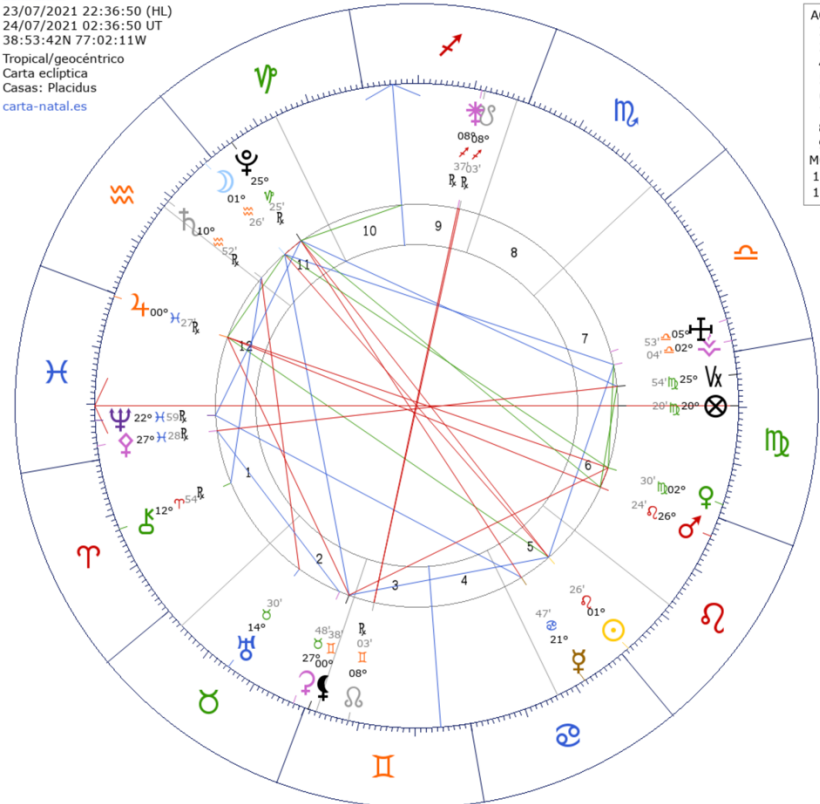

AC 20°20' ♋
2 03°24' ♋
3 02°11' ♋
4 24°41' ♋
5 16°21' ♋
6 12°09' ♋
7 20°20' ♋
8 03°24' ♋
9 02°11' ♋
MC 24°41' ♋
11 16°21' ♋
12 12°09' ♋