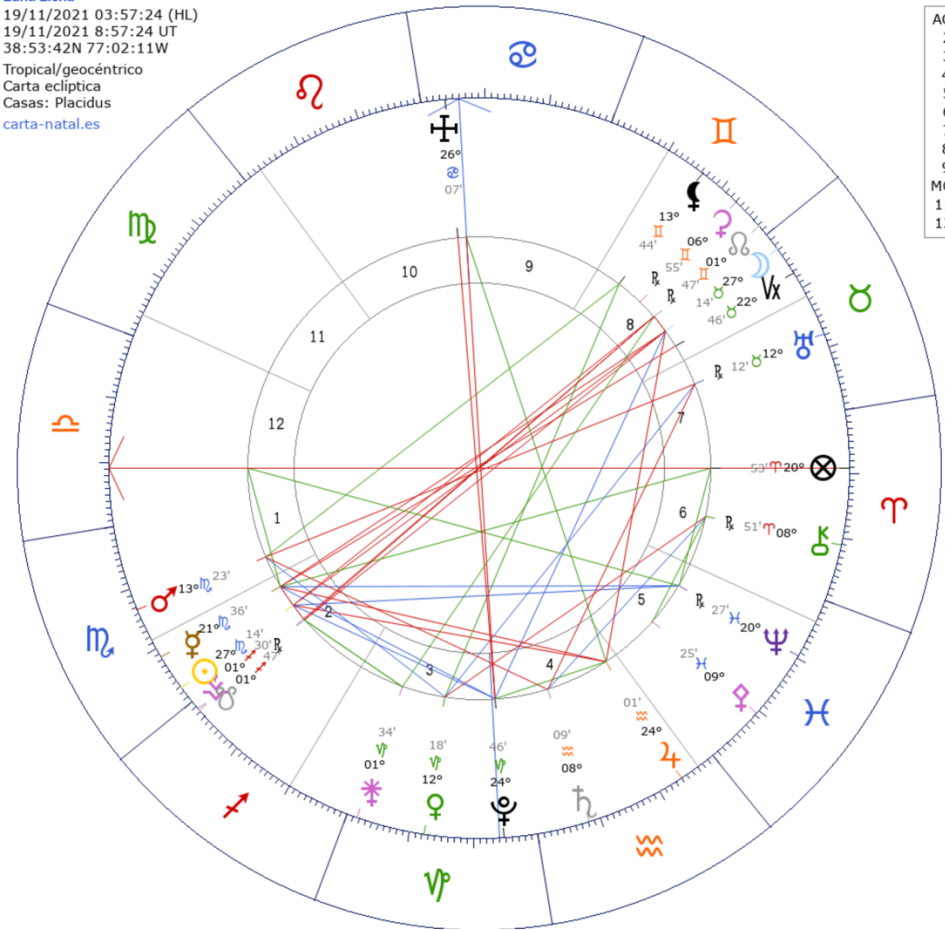

# OCTUBRE

**Luna Nueva**  
 06/10/2021 07:05:20 (HL)  
 06/10/2021 11:05:20 UT  
 38:53:42N 77:02:11W  
 Tropical/geocéntrico  
 Carta eclíptica  
 Casas: Placidus  
 carta-natal.es

**Luna Llena**  
 20/10/2021 10:56:37 (HL)  
 20/10/2021 14:56:37 UT  
 38:53:42N 77:02:11W  
 Tropical/geocéntrico  
 Carta eclíptica  
 Casas: Placidus  
 carta-natal.es

- AC 2
- 3
- 4
- 5
- 6
- 7
- 8
- 9
- MC 11
- 12

- AC 09°14'
- 2 12°05'
- 3 19°53'
- 4 26°05'
- 5 25°35'
- 6 19°03'
- 7 09°14'
- 8 12°05'
- 9 19°53'
- MC 26°05'
- 11 25°35'
- 12 19°03'

# NOVIEMBRE

**Luna Nueva**  
 04/11/2021 17:14:32 (HL)  
 04/11/2021 21:14:32 UT  
 38:53:42N 77:02:11W  
 Tropical/geocéntrico  
 Carta eclíptica  
 Casas: Placidus  
 carta-natal.es

**Luna Llena**  
 19/11/2021 03:57:24 (HL)  
 19/11/2021 8:57:24 UT  
 38:53:42N 77:02:11W  
 Tropical/geocéntrico  
 Carta eclíptica  
 Casas: Placidus  
 carta-natal.es

AC 20°53'  
 2 18°38'  
 3 20°06'  
 4 24°02'  
 5 27°08'  
 6 26°24'  
 7 20°53'  
 8 18°38'  
 9 20°06'  
 MC 24°02'  
 11 27°08'  
 12 26°24'