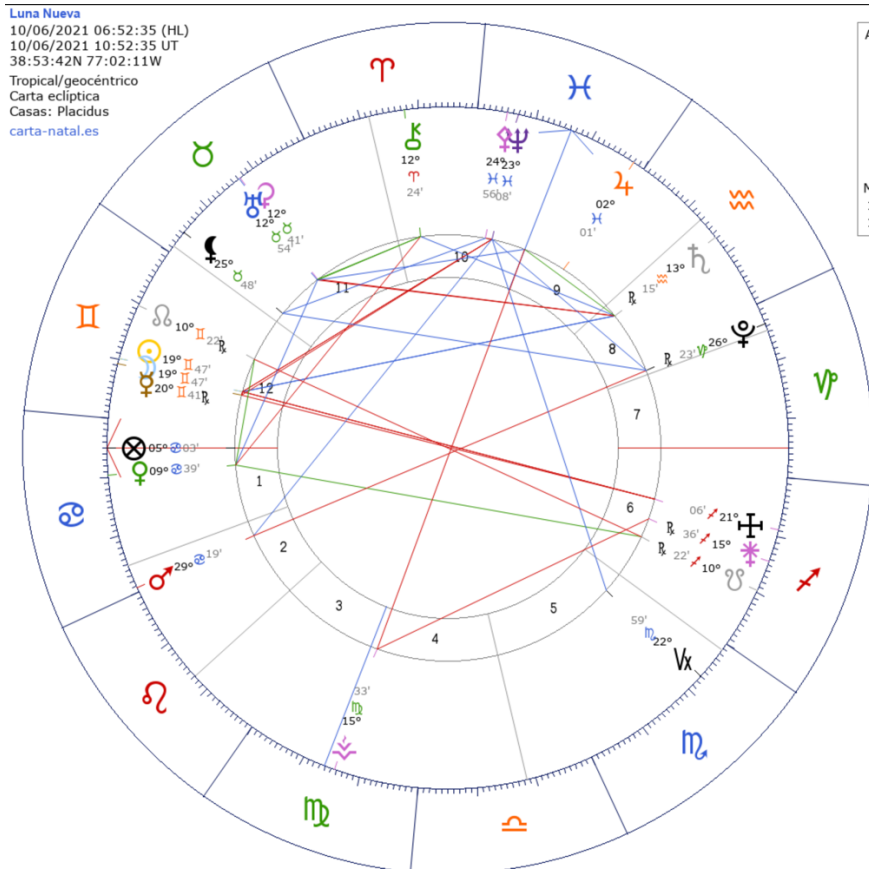

JUNIO

ECLIPSE SOLAR ANULAR EN GÉMINIS 19°