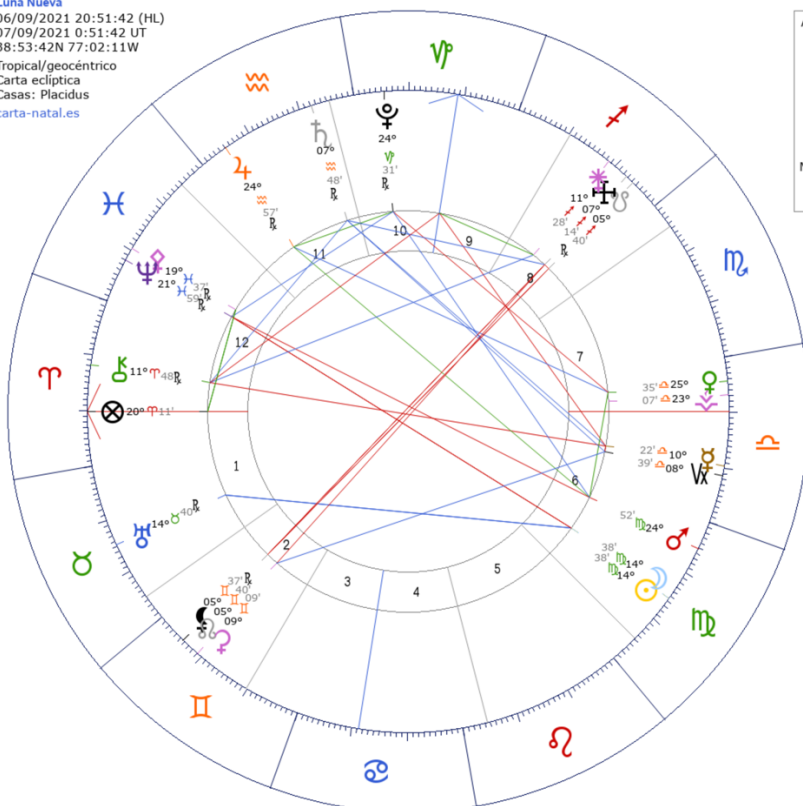

# JULIO 18 / LILITH LA LUNA NEGRA EN GÉMINIS

## Luna Nueva

08/08/2021 09:50:04 (HL)  
 08/08/2021 13:50:04 UT  
 38:53:42N 77:02:11W

Tropical/geocéntrico  
 Carta eclíptica  
 Casas: Placidus  
[carta-natal.es](http://carta-natal.es)

## Luna Llena

22/08/2021 08:01:54 (HL)  
 22/08/2021 12:01:54 UT  
 38:53:42N 77:02:11W

Tropical/geocéntrico  
 Carta eclíptica  
 Casas: Placidus  
[carta-natal.es](http://carta-natal.es)

AC	17°28'	♌
1	12°45'	♌
2	12°34'	♌
3	15°41'	♌
4	19°14'	♌
5	20°13'	♌
6	17°28'	♌
7	12°45'	♌
8	12°34'	♌
9	15°41'	♌
MC	15°41'	♌
11	19°14'	♌
12	20°13'	♌

# SEPTIEMBRE

Luna Nueva  
 06/09/2021 20:51:42 (HL)  
 07/09/2021 0:51:42 UT  
 38:53:42N 77:02:11W  
 Tropical/geocéntrico  
 Carta eclíptica  
 Casas: Placidus  
 carta-natal.es

AC 20°11'  
 2 25°22'  
 3 19°48'  
 4 11°14'  
 5 04°28'  
 6 05°05'  
 7 20°11'  
 8 25°22'  
 9 19°48'  
 MC 11°14'  
 11 04°21'  
 12 05°01'