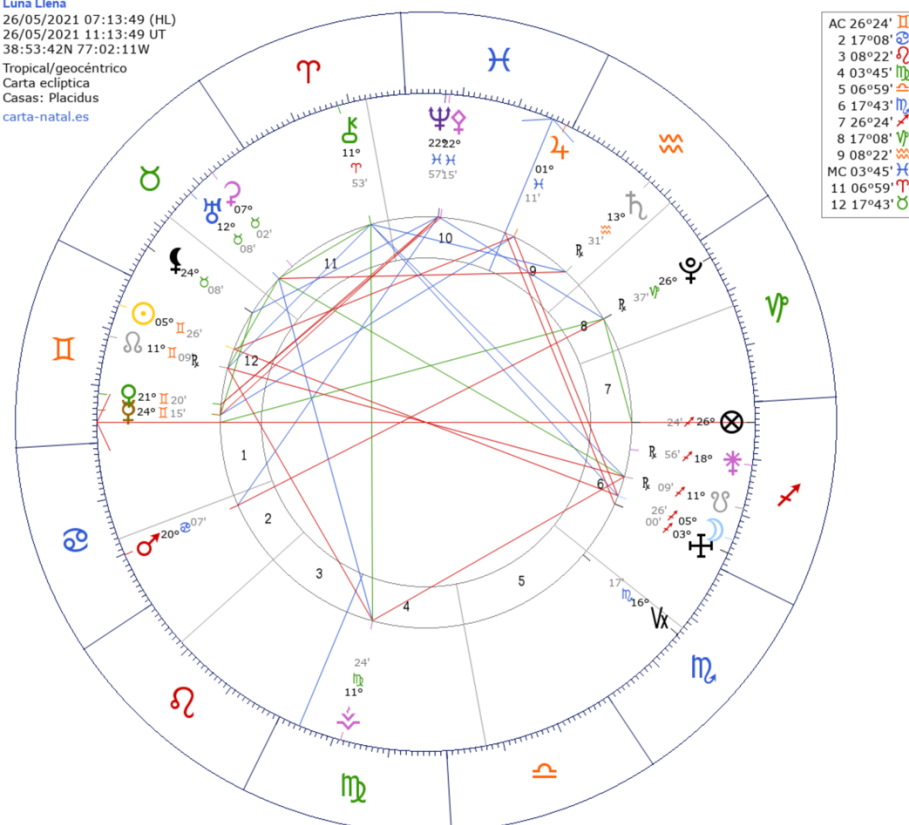

ECLIPSE TOTAL LUNAR EN SAGITARIO 5° BLOOD MOON

Luna Llena
26/05/2021 07:13:49 (HL)
26/05/2021 11:13:49 UT
38:53:42N 77:02:11W
Tropical/geocéntrico
Carta eclíptica
Casas: Placidus
carta-natal.es