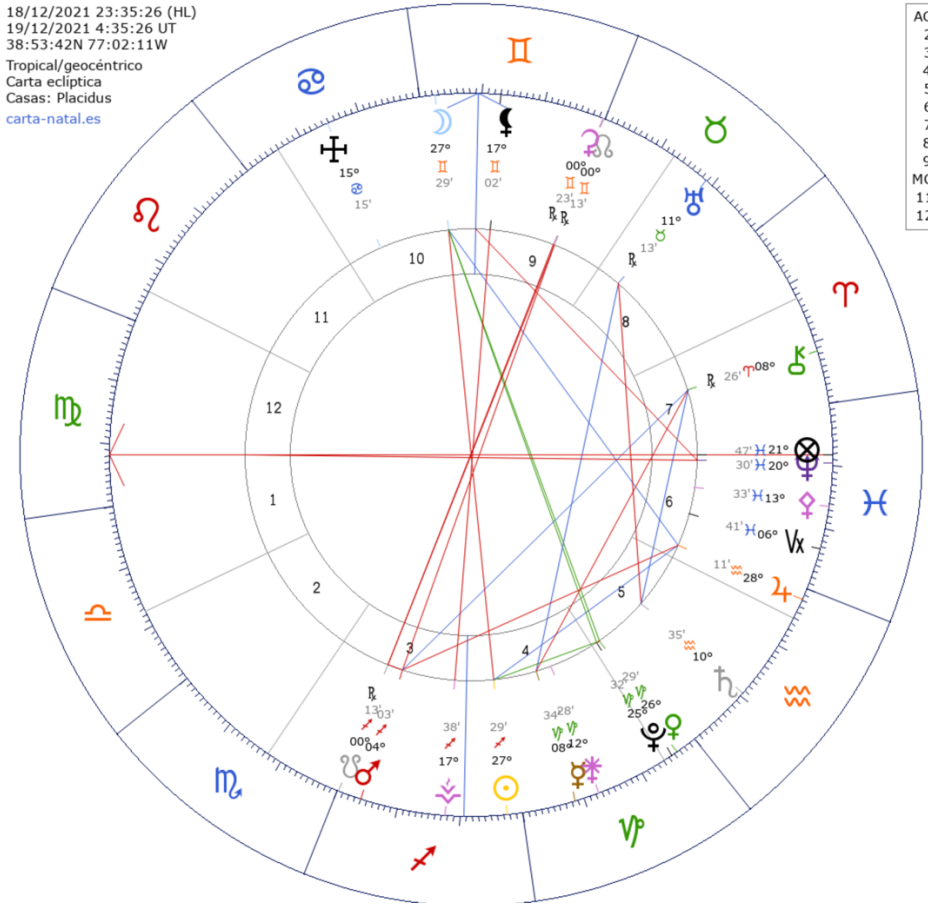

- AC 21°47' ♄
- 2 17°28' ♌
- 3 17°31' ♍
- 4 20°39' ♎
- 5 24°03' ♏
- 6 24°50' ♐
- 7 21°47' ♑
- 8 17°28' ♒
- 9 17°31' ♓
- MC 20°39' ♎
- 11 24°03' ♏
- 12 24°50' ♐