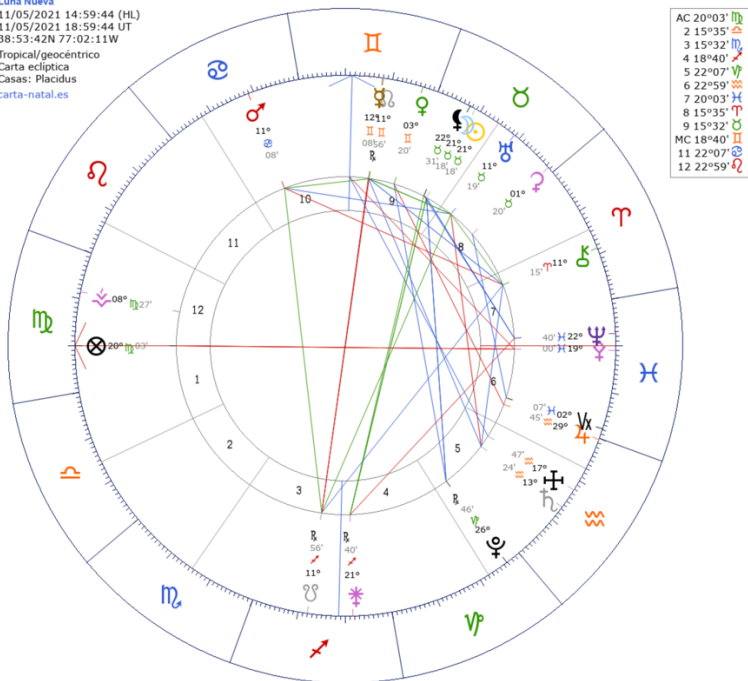

MAYO

ECLIPSE TOTAL LUNAR EN SAGITARIO 5° BLOOD MOON

Luna Llena
26/05/2021 07:13:49 (HL)
26/05/2021 11:13:49 UT
38:53:42N 77:02:11W
Tropical/geocéntrico
Carta eclíptica
Casas: Placidus
carta-natal.es