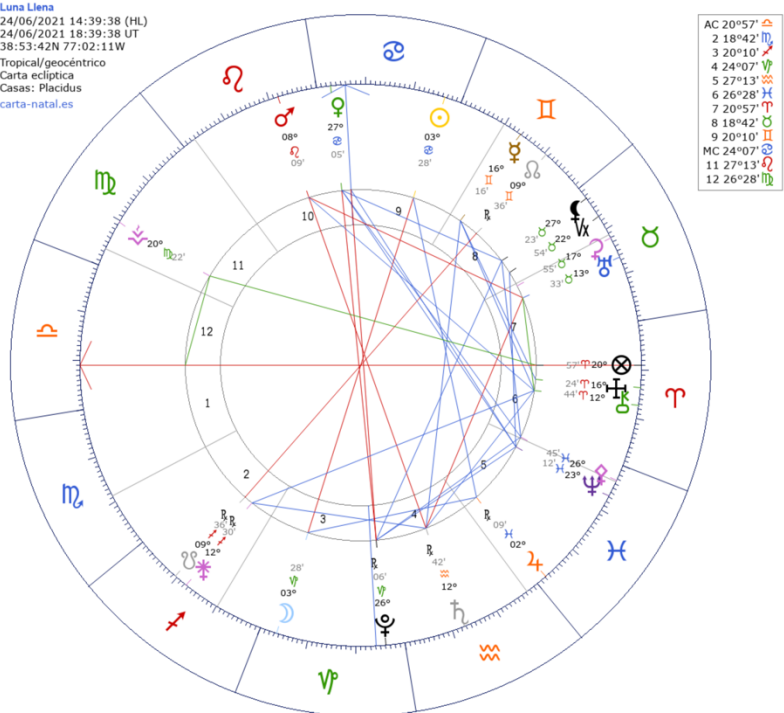

JUNIO

ECLIPSE SOLAR ANULAR EN GÉMINIS 19°