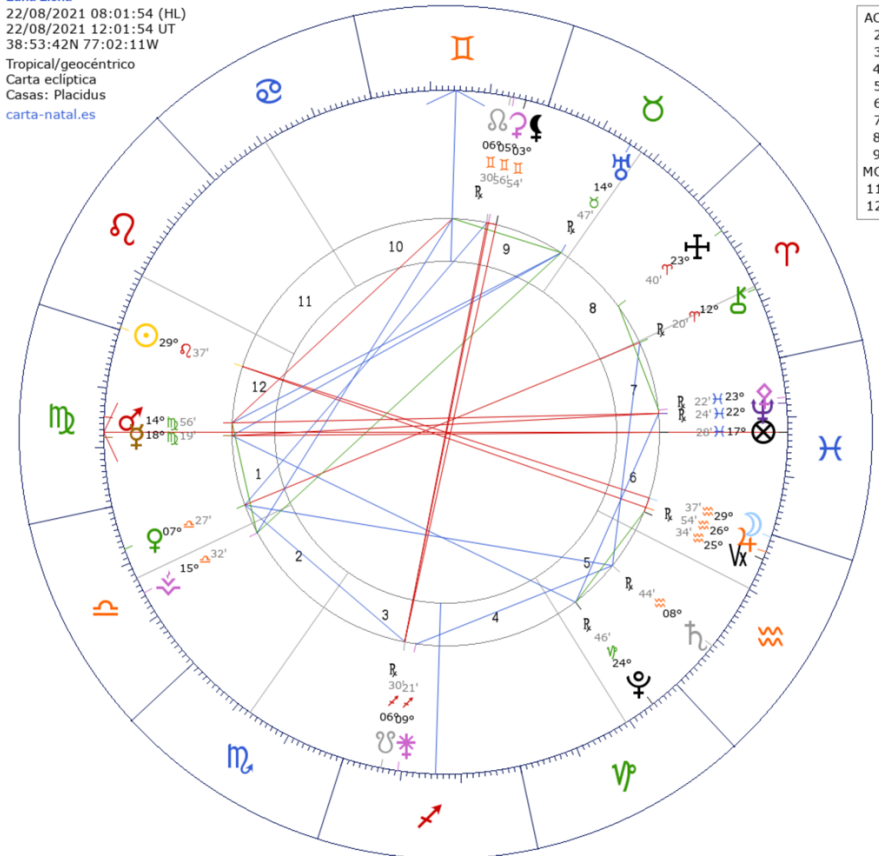

Luna Llena

22/08/2021 08:01:54 (HL)
22/08/2021 12:01:54 UT
38:53:42N 77:02:11W

Tropical/geocéntrico
Carta eclíptica
Casas: Placidus
carta-natal.es