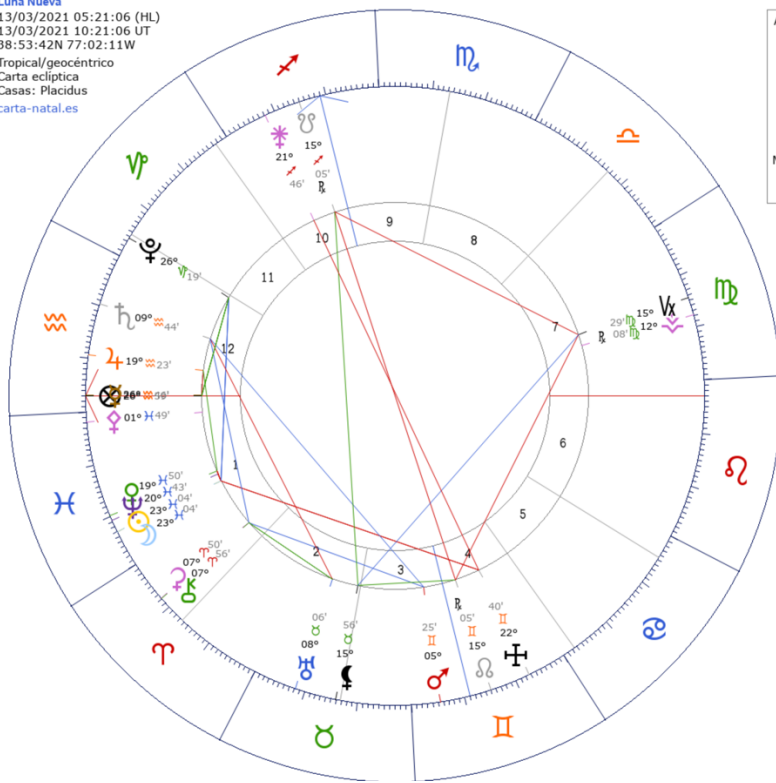

MARZO

Luna Nueva
13/03/2021 05:21:06 (HL)
13/03/2021 10:21:06 UT
38:53:42N 77:02:11W
Tropical/geocéntrico
Carta eclíptica
Casas: Placidus
carta-natal.es

AC	26°59'	♊
2	13°27'	♈
3	16°41'	♉
4	11°04'	♊
5	02°28'	♋
6	25°29'	♌
7	26°59'	♍
8	13°27'	♎
9	16°41'	♏
MC	11°04'	♏
11	02°28'	♍
12	25°29'	♌

Luna Llena
28/03/2021 14:48:07 (HL)
28/03/2021 18:48:07 UT
38:53:42N 77:02:11W
Tropical/geocéntrico
Carta eclíptica
Casas: Placidus
carta-natal.es