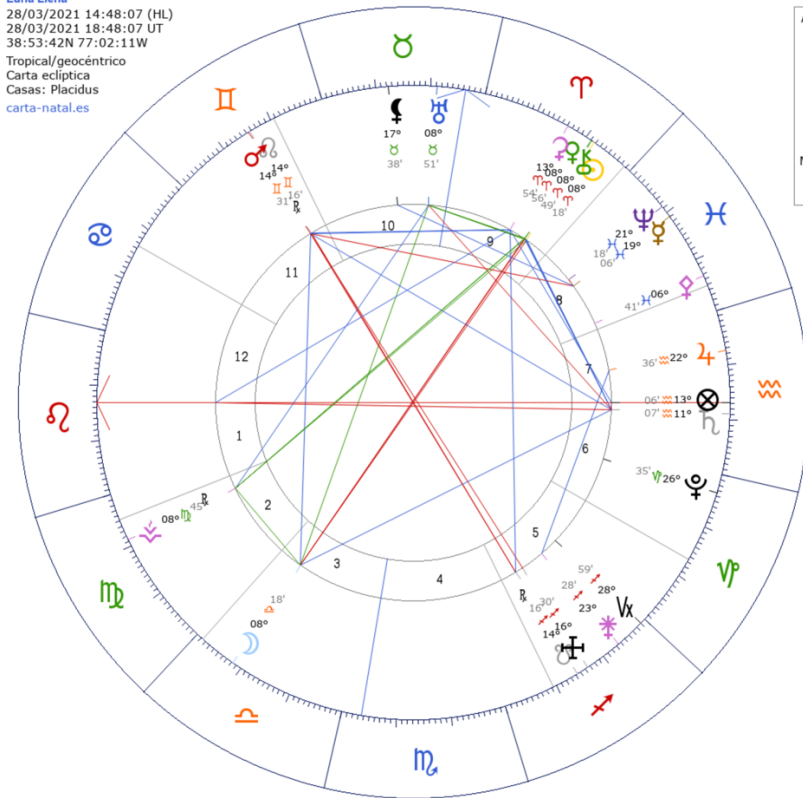

AC	13°06'	♈
2	04°51'	♉
3	01°22'	♊
4	03°38'	♋
5	09°22'	♌
6	13°06'	♍
7	13°06'	♎
8	04°51'	♏
9	01°22'	♐
MC	03°38'	♏
11	09°22'	♋
12	13°06'	♌