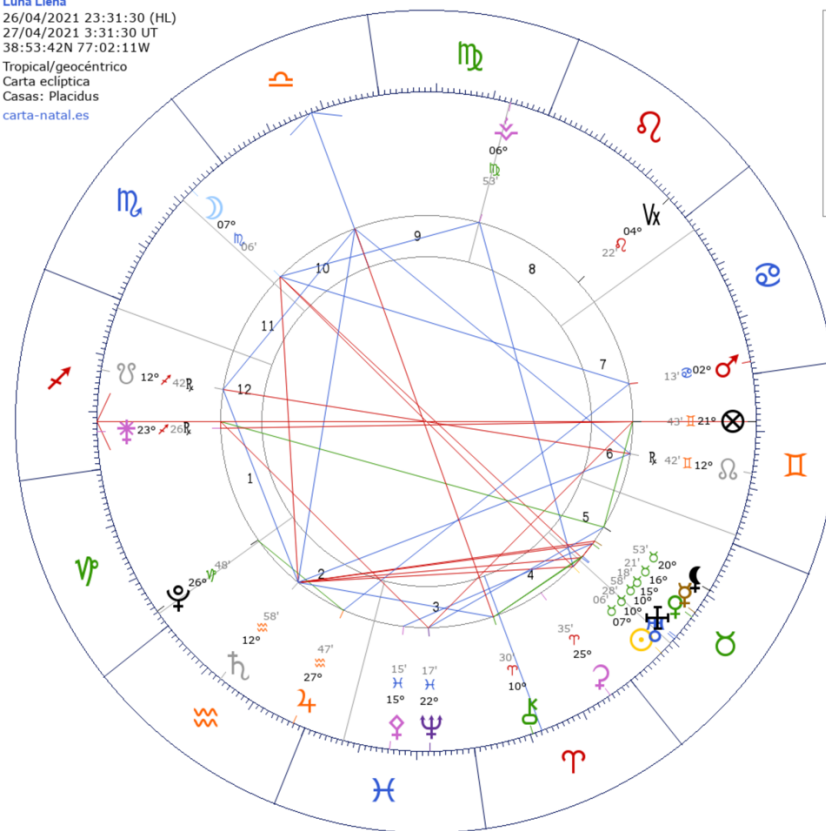

AC 21°43'
2 27°17'
3 07°02'
4 12°10'
5 09°31'
6 01°36'
7 21°43'
8 27°17'
9 07°02'
MC 12°10'
11 09°31'
12 01°36'