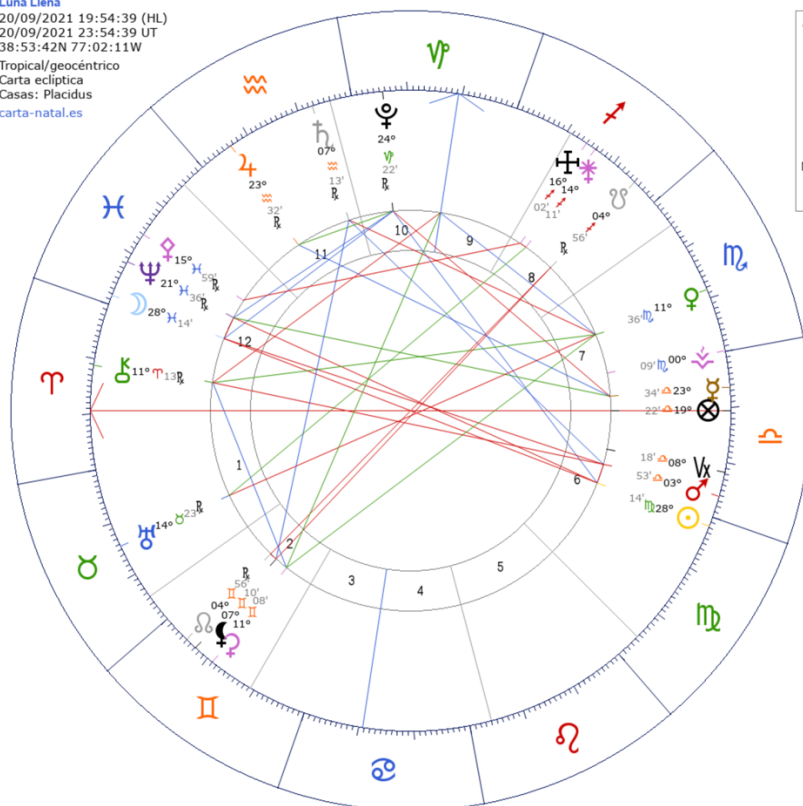

AC 19°22'
2 24°48'
3 19°20'
4 10°46'
5 03°56'
6 04°28'
7 19°22'
8 24°48'
9 19°20'
MC 10°46'
11 03°56'
12 04°28'