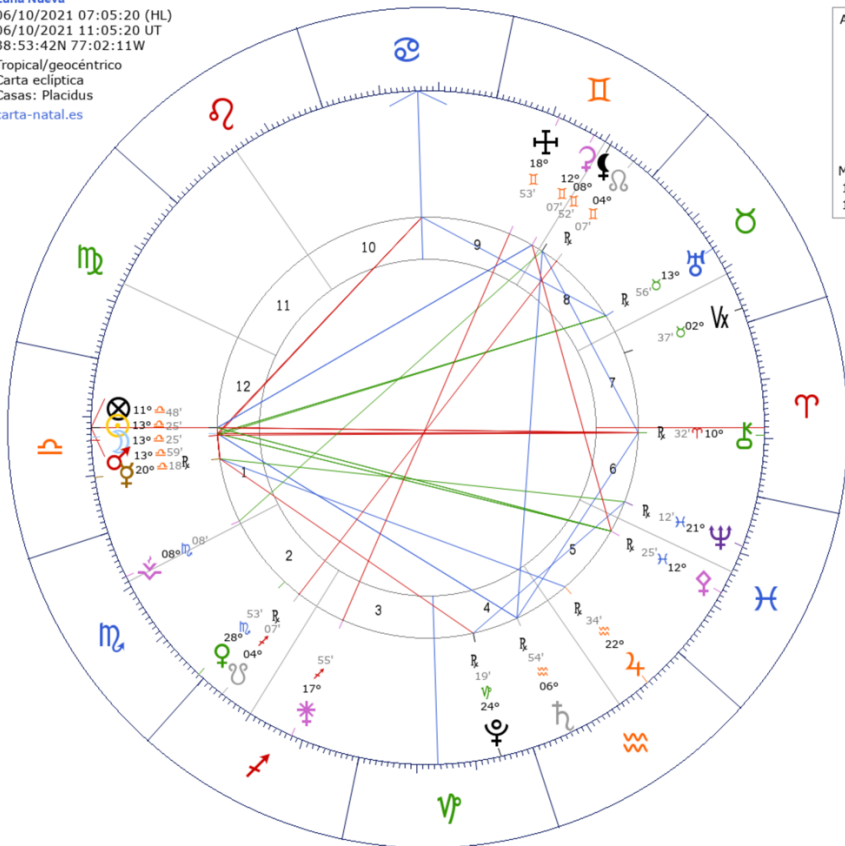

# JULIO 18 / LILITH LA LUNA NEGRA EN GÉMINIS

# SEPTIEMBRE

Luna Nueva  
 06/09/2021 20:51:42 (HL)  
 07/09/2021 0:51:42 UT  
 38:53:42N 77:02:11W  
 Tropical/geocéntrico  
 Carta eclíptica  
 Casas: Placidus  
 carta-natal.es

AC 20°11'  
 2 25°22'  
 3 19°48'  
 4 11°14'  
 5 04°28'  
 6 05°05'  
 7 20°11'  
 8 25°22'  
 9 19°48'  
 MC 11°14'  
 11 04°21'  
 12 05°01'

Luna Llena  
 20/09/2021 19:54:39 (HL)  
 20/09/2021 23:54:39 UT  
 38:53:42N 77:02:11W  
 Tropical/geocéntrico  
 Carta eclíptica  
 Casas: Placidus  
 carta-natal.es

AC 19°22'  
 2 24°48'  
 3 19°20'  
 4 10°46'  
 5 03°56'  
 6 04°28'  
 7 19°22'  
 8 24°48'  
 9 19°20'  
 MC 10°46'  
 11 03°56'  
 12 04°28'

# OCTUBRE

**Luna Nueva**  
 06/10/2021 07:05:20 (HL)  
 06/10/2021 11:05:20 UT  
 38:53:42N 77:02:11W  
 Tropical/geocéntrico  
 Carta eclíptica  
 Casas: Placidus  
 carta-natal.es

**Luna Llena**  
 20/10/2021 10:56:37 (HL)  
 20/10/2021 14:56:37 UT  
 38:53:42N 77:02:11W  
 Tropical/geocéntrico  
 Carta eclíptica  
 Casas: Placidus  
 carta-natal.es