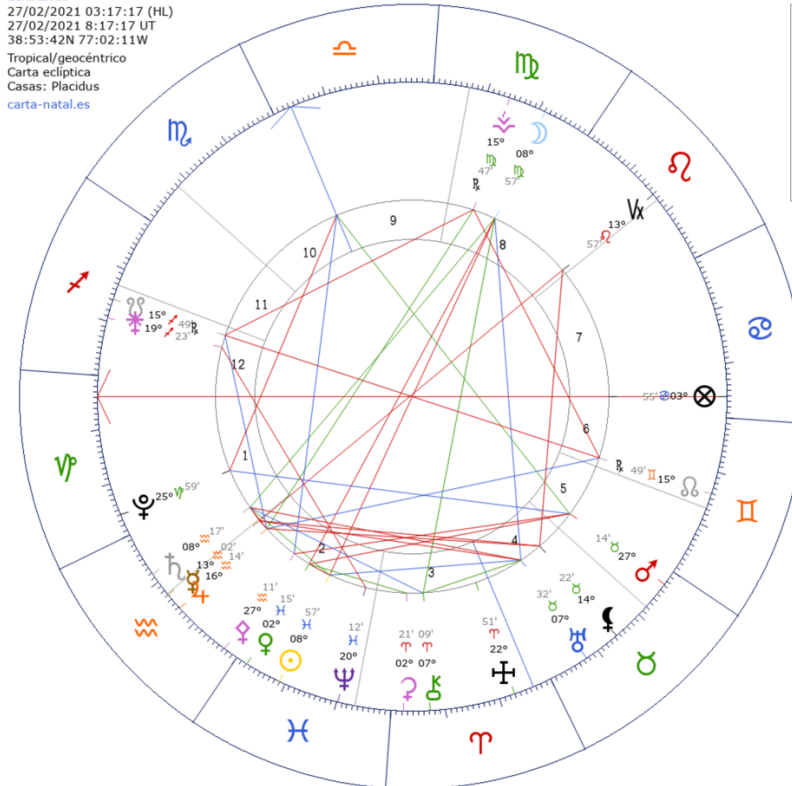

AC	03°55'	♐
2	12°41'	♑
3	23°26'	♒
4	26°36'	♓
5	21°57'	♈
6	13°09'	♉
7	03°55'	♊
8	12°41'	♋
9	23°26'	♌
MC	26°36'	♍
11	21°57'	♎
12	13°09'	♏