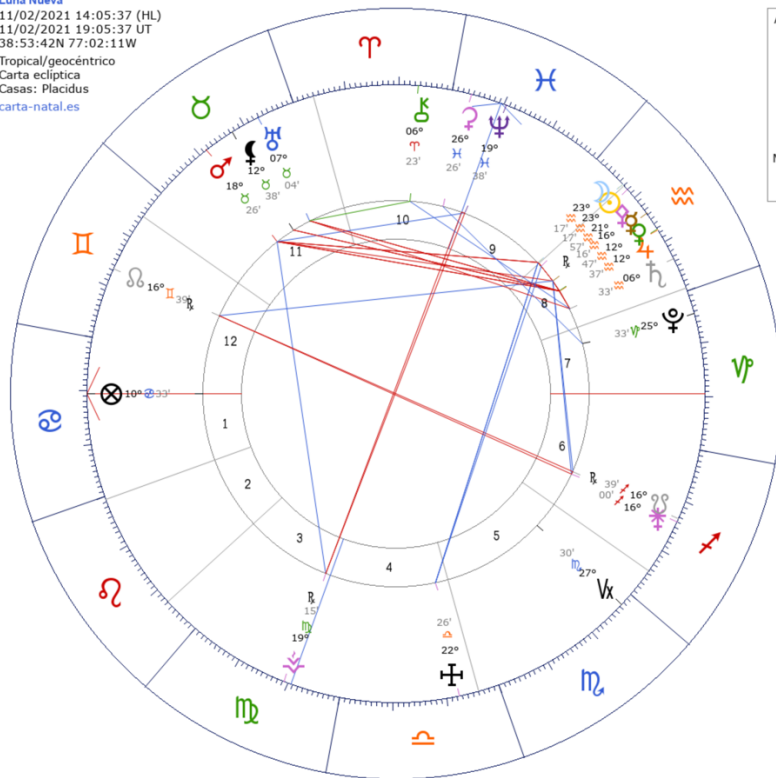

## Eclipses de 2021

Un eclipse lunar total el 26 de mayo.  
Un eclipse solar anular el 10 de junio.  
Un eclipse lunar parcial el 19 de noviembre.  
Un eclipse solar total el 4 de diciembre.

# ENERO 2021

Luna Nueva  
 13/01/2021 00:00:07 (HL)  
 13/01/2021 05:00:07 UT  
 38:53:42N 77:02:11W  
 Tropical/geocéntrico  
 Carta eclíptica  
 Casas: Placidus  
 carta-natal.es

AC	16°50'	♈
2	14°21'	♈
3	15°34'	♈
4	19°18'	♈
5	22°25'	♈
6	21°57'	♈
7	16°50'	♈
8	14°21'	♈
9	15°34'	♈
10	19°18'	♈
11	22°25'	♈
12	21°57'	♈

Luna Llena  
 28/01/2021 14:16:11 (HL)  
 28/01/2021 19:16:11 UT  
 38:53:42N 77:02:11W  
 Tropical/geocéntrico  
 Carta eclíptica  
 Casas: Placidus  
 carta-natal.es

AC	00°41'	♈
2	21°06'	♈
3	12°35'	♈
4	08°40'	♈
5	12°38'	♈
6	23°09'	♈
7	00°41'	♈
8	21°06'	♈
9	12°35'	♈
MC	08°40'	♈
11	12°38'	♈
12	23°09'	♈

# FEBRERO

Luna Nueva  
 11/02/2021 14:05:37 (HL)  
 11/02/2021 19:05:37 UT  
 38:53:42N 77:02:11W  
 Tropical/geocéntrico  
 Carta eclíptica  
 Casas: Placidus  
[carta-natal.es](http://carta-natal.es)