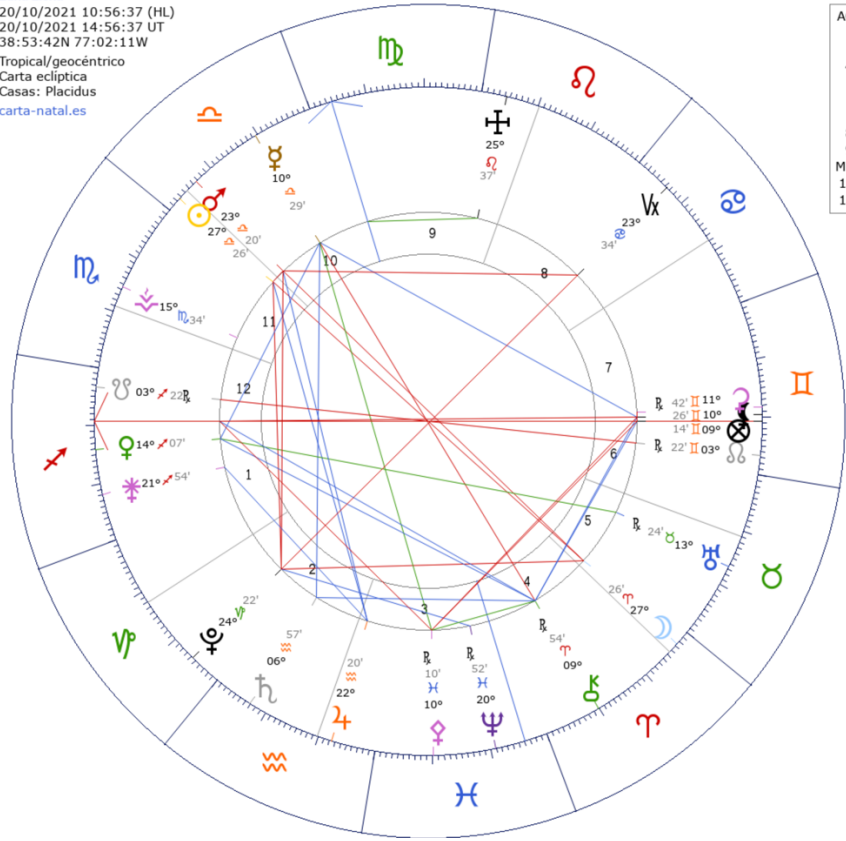

- AC 09°14'
- 2 12°05'
- 3 19°53'
- 4 26°05'
- 5 25°35'
- 6 19°03'
- 7 09°14'
- 8 12°05'
- 9 19°53'
- MC 26°05'
- 11 25°35'
- 12 19°03'