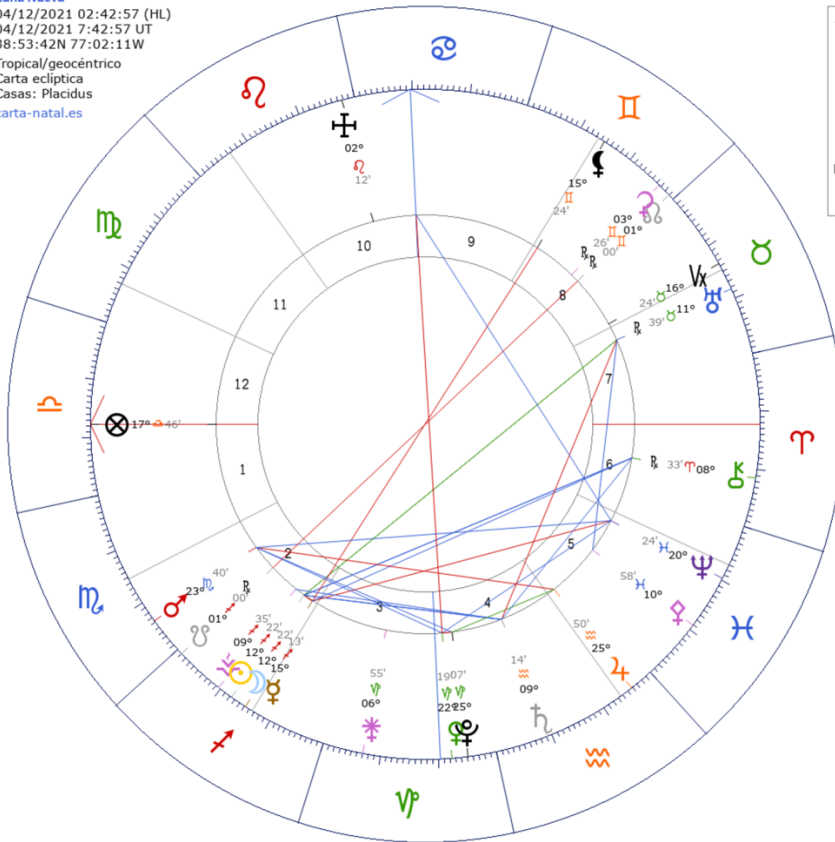

# OCTUBRE

**Luna Nueva**  
 06/10/2021 07:05:20 (HL)  
 06/10/2021 11:05:20 UT  
 38:53:42N 77:02:11W  
 Tropical/geocéntrico  
 Carta eclíptica  
 Casas: Placidus  
 carta-natal.es

**Luna Llena**  
 20/10/2021 10:56:37 (HL)  
 20/10/2021 14:56:37 UT  
 38:53:42N 77:02:11W  
 Tropical/geocéntrico  
 Carta eclíptica  
 Casas: Placidus  
 carta-natal.es

# NOVIEMBRE

**Luna Nueva**  
 04/11/2021 17:14:32 (HL)  
 04/11/2021 21:14:32 UT  
 38:53:42N 77:02:11W  
 Tropical/geocéntrico  
 Carta eclíptica  
 Casas: Placidus  
 carta-natal.es

**Luna Llena**  
 19/11/2021 03:57:24 (HL)  
 19/11/2021 8:57:24 UT  
 38:53:42N 77:02:11W  
 Tropical/geocéntrico  
 Carta eclíptica  
 Casas: Placidus  
 carta-natal.es

AC 20°53'  
 2 18°38'  
 3 20°06'  
 4 24°02'  
 5 27°08'  
 6 26°24'  
 7 20°53'  
 8 18°38'  
 9 20°06'  
 MC 24°02'  
 11 27°08'  
 12 26°24'

# DICIEMBRE

Luna Nueva  
 04/12/2021 02:42:57 (HL)  
 04/12/2021 7:42:57 UT  
 38:53:42N 77:02:11W  
 Tropical/geocéntrico  
 Carta eclíptica  
 Casas: Placidus  
 carta-natal.es

- AC
- 2
- 3
- 4
- 5
- 6
- 7
- 8
- 9
- MC
- 11
- 12