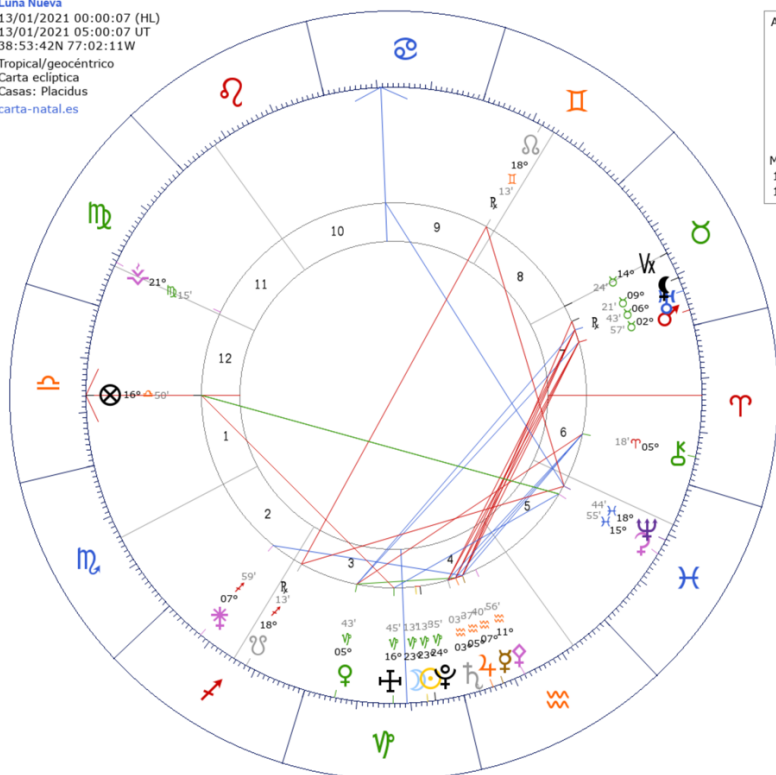

## DICIEMBRE

01/12: Fin de Neptuno retrógrado  
**12/04: Eclipse solar en Sagitario**  
12/10: Luna creciente en Piscis  
13/12: Marte en Sagitario  
13/12: Mercurio en Capricornio  
**19/12: Inicio de Venus retrógrado**  
19/12: **Luna Llena en Géminis**  
21/12: Sol en Capricornio  
24/12: Aspecto exacto de Saturno en cuadratura con Urano  
26/12: Luna menguante en Libra  
29/12: Júpiter en Piscis

## Eclipses de 2021

Un eclipse lunar total el 26 de mayo.  
Un eclipse solar anular el 10 de junio.  
Un eclipse lunar parcial el 19 de noviembre.  
Un eclipse solar total el 4 de diciembre.

# ENERO 2021

Luna Nueva  
 13/01/2021 00:00:07 (HL)  
 13/01/2021 05:00:07 UT  
 38:53:42N 77:02:11W  
 Tropical/geocéntrico  
 Carta eclíptica  
 Casas: Placidus  
 carta-natal.es

AC	16°50'	♈
2	14°21'	♈
3	15°34'	♈
4	19°18'	♈
5	22°25'	♈
6	21°57'	♈
7	16°50'	♈
8	14°21'	♈
9	15°34'	♈
10	19°18'	♈
11	22°25'	♈
12	21°57'	♈