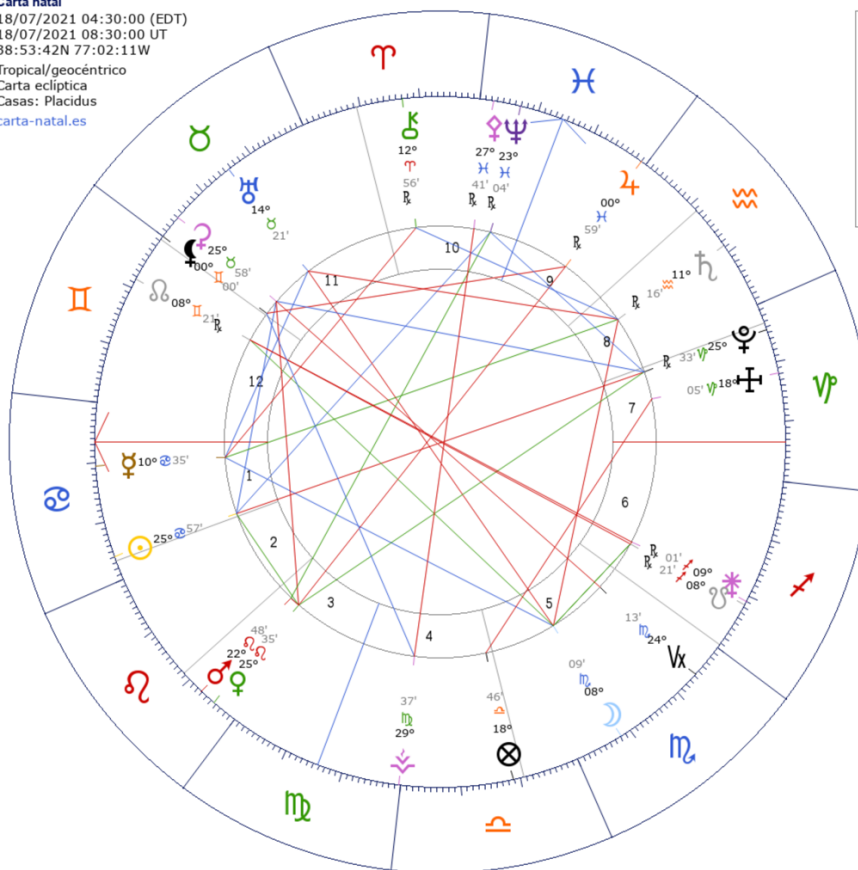

# JULIO 18 / LILITH LA LUNA NEGRA EN GÉMINIS

## Carta natal

18/07/2021 04:30:00 (EDT)

18/07/2021 08:30:00 UT

38:53:42N 77:02:11W

Tropical/geocéntrico

Carta eclíptica

Casas: Placidus

[carta-natal.es](http://carta-natal.es)