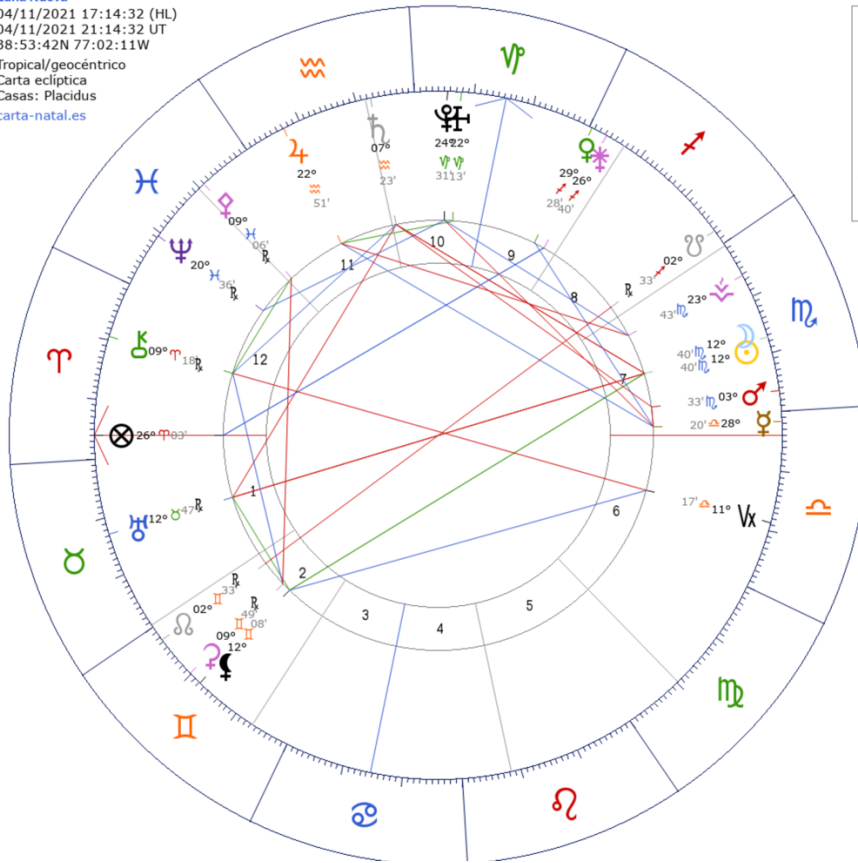

# OCTUBRE

**Luna Nueva**  
 06/10/2021 07:05:20 (HL)  
 06/10/2021 11:05:20 UT  
 38:53:42N 77:02:11W  
 Tropical/geocéntrico  
 Carta eclíptica  
 Casas: Placidus  
 carta-natal.es

**Luna Llena**  
 20/10/2021 10:56:37 (HL)  
 20/10/2021 14:56:37 UT  
 38:53:42N 77:02:11W  
 Tropical/geocéntrico  
 Carta eclíptica  
 Casas: Placidus  
 carta-natal.es

# NOVIEMBRE

**Luna Nueva**  
 04/11/2021 17:14:32 (HL)  
 04/11/2021 21:14:32 UT  
 38:53:42N 77:02:11W  
 Tropical/geocéntrico  
 Carta eclíptica  
 Casas: Placidus  
 carta-natal.es

**Luna Llena**  
 19/11/2021 03:57:24 (HL)  
 19/11/2021 8:57:24 UT  
 38:53:42N 77:02:11W  
 Tropical/geocéntrico  
 Carta eclíptica  
 Casas: Placidus  
 carta-natal.es